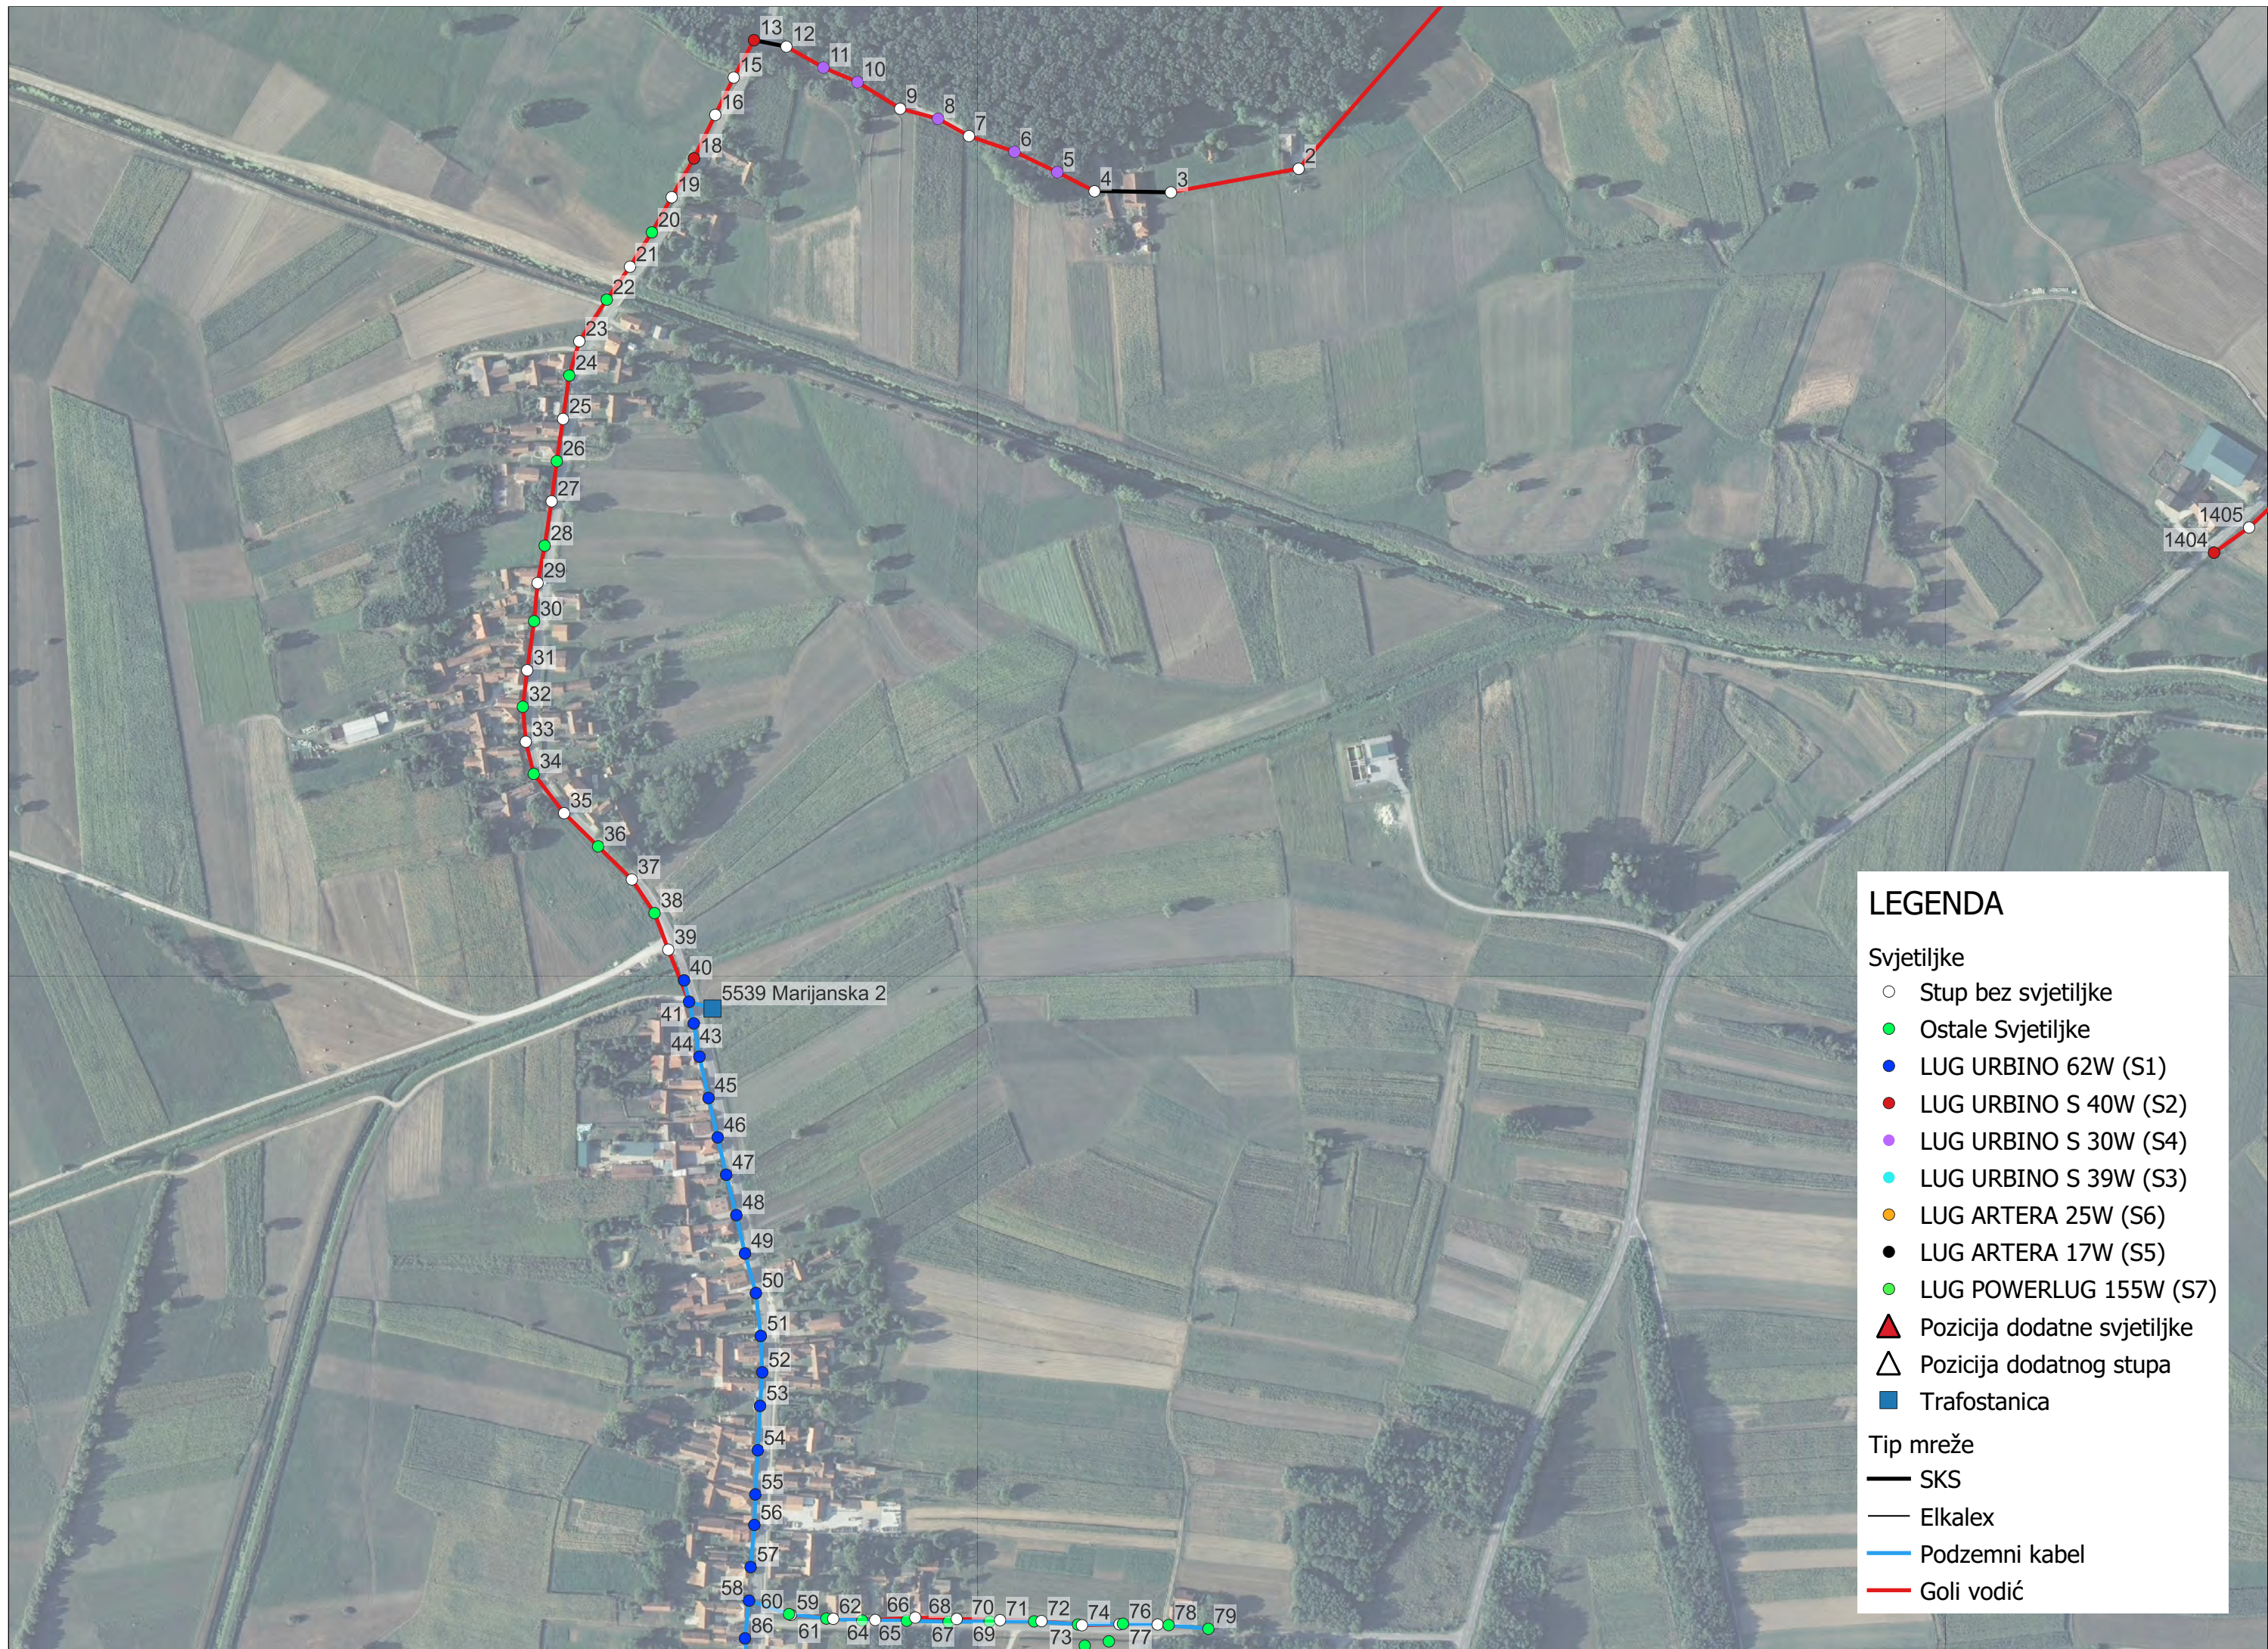

LEGENDA

1. **Svjetiljke**
2. Stup bez svjetiljke
   - Ostale Svjetiljke
   - LUG URBINO 62W (S1)
   - LUG URBINO S 40W (S2)
   - LUG URBINO S 30W (S4)
   - LUG URBINO S 39W (S3)
   - LUG ARTERA 25W (S6)
   - LUG ARTERA 17W (S5)
   - LUG POWERLUG 155W (S7)
   - ▲ Pozicija dodatne svjetiljke
   - △ Pozicija dodatnog stupa
   - Trafostanica
3. **Tip mreže**
4. SKS
   - Elkallex
   - Podzemni kabel
   - Goli vodič