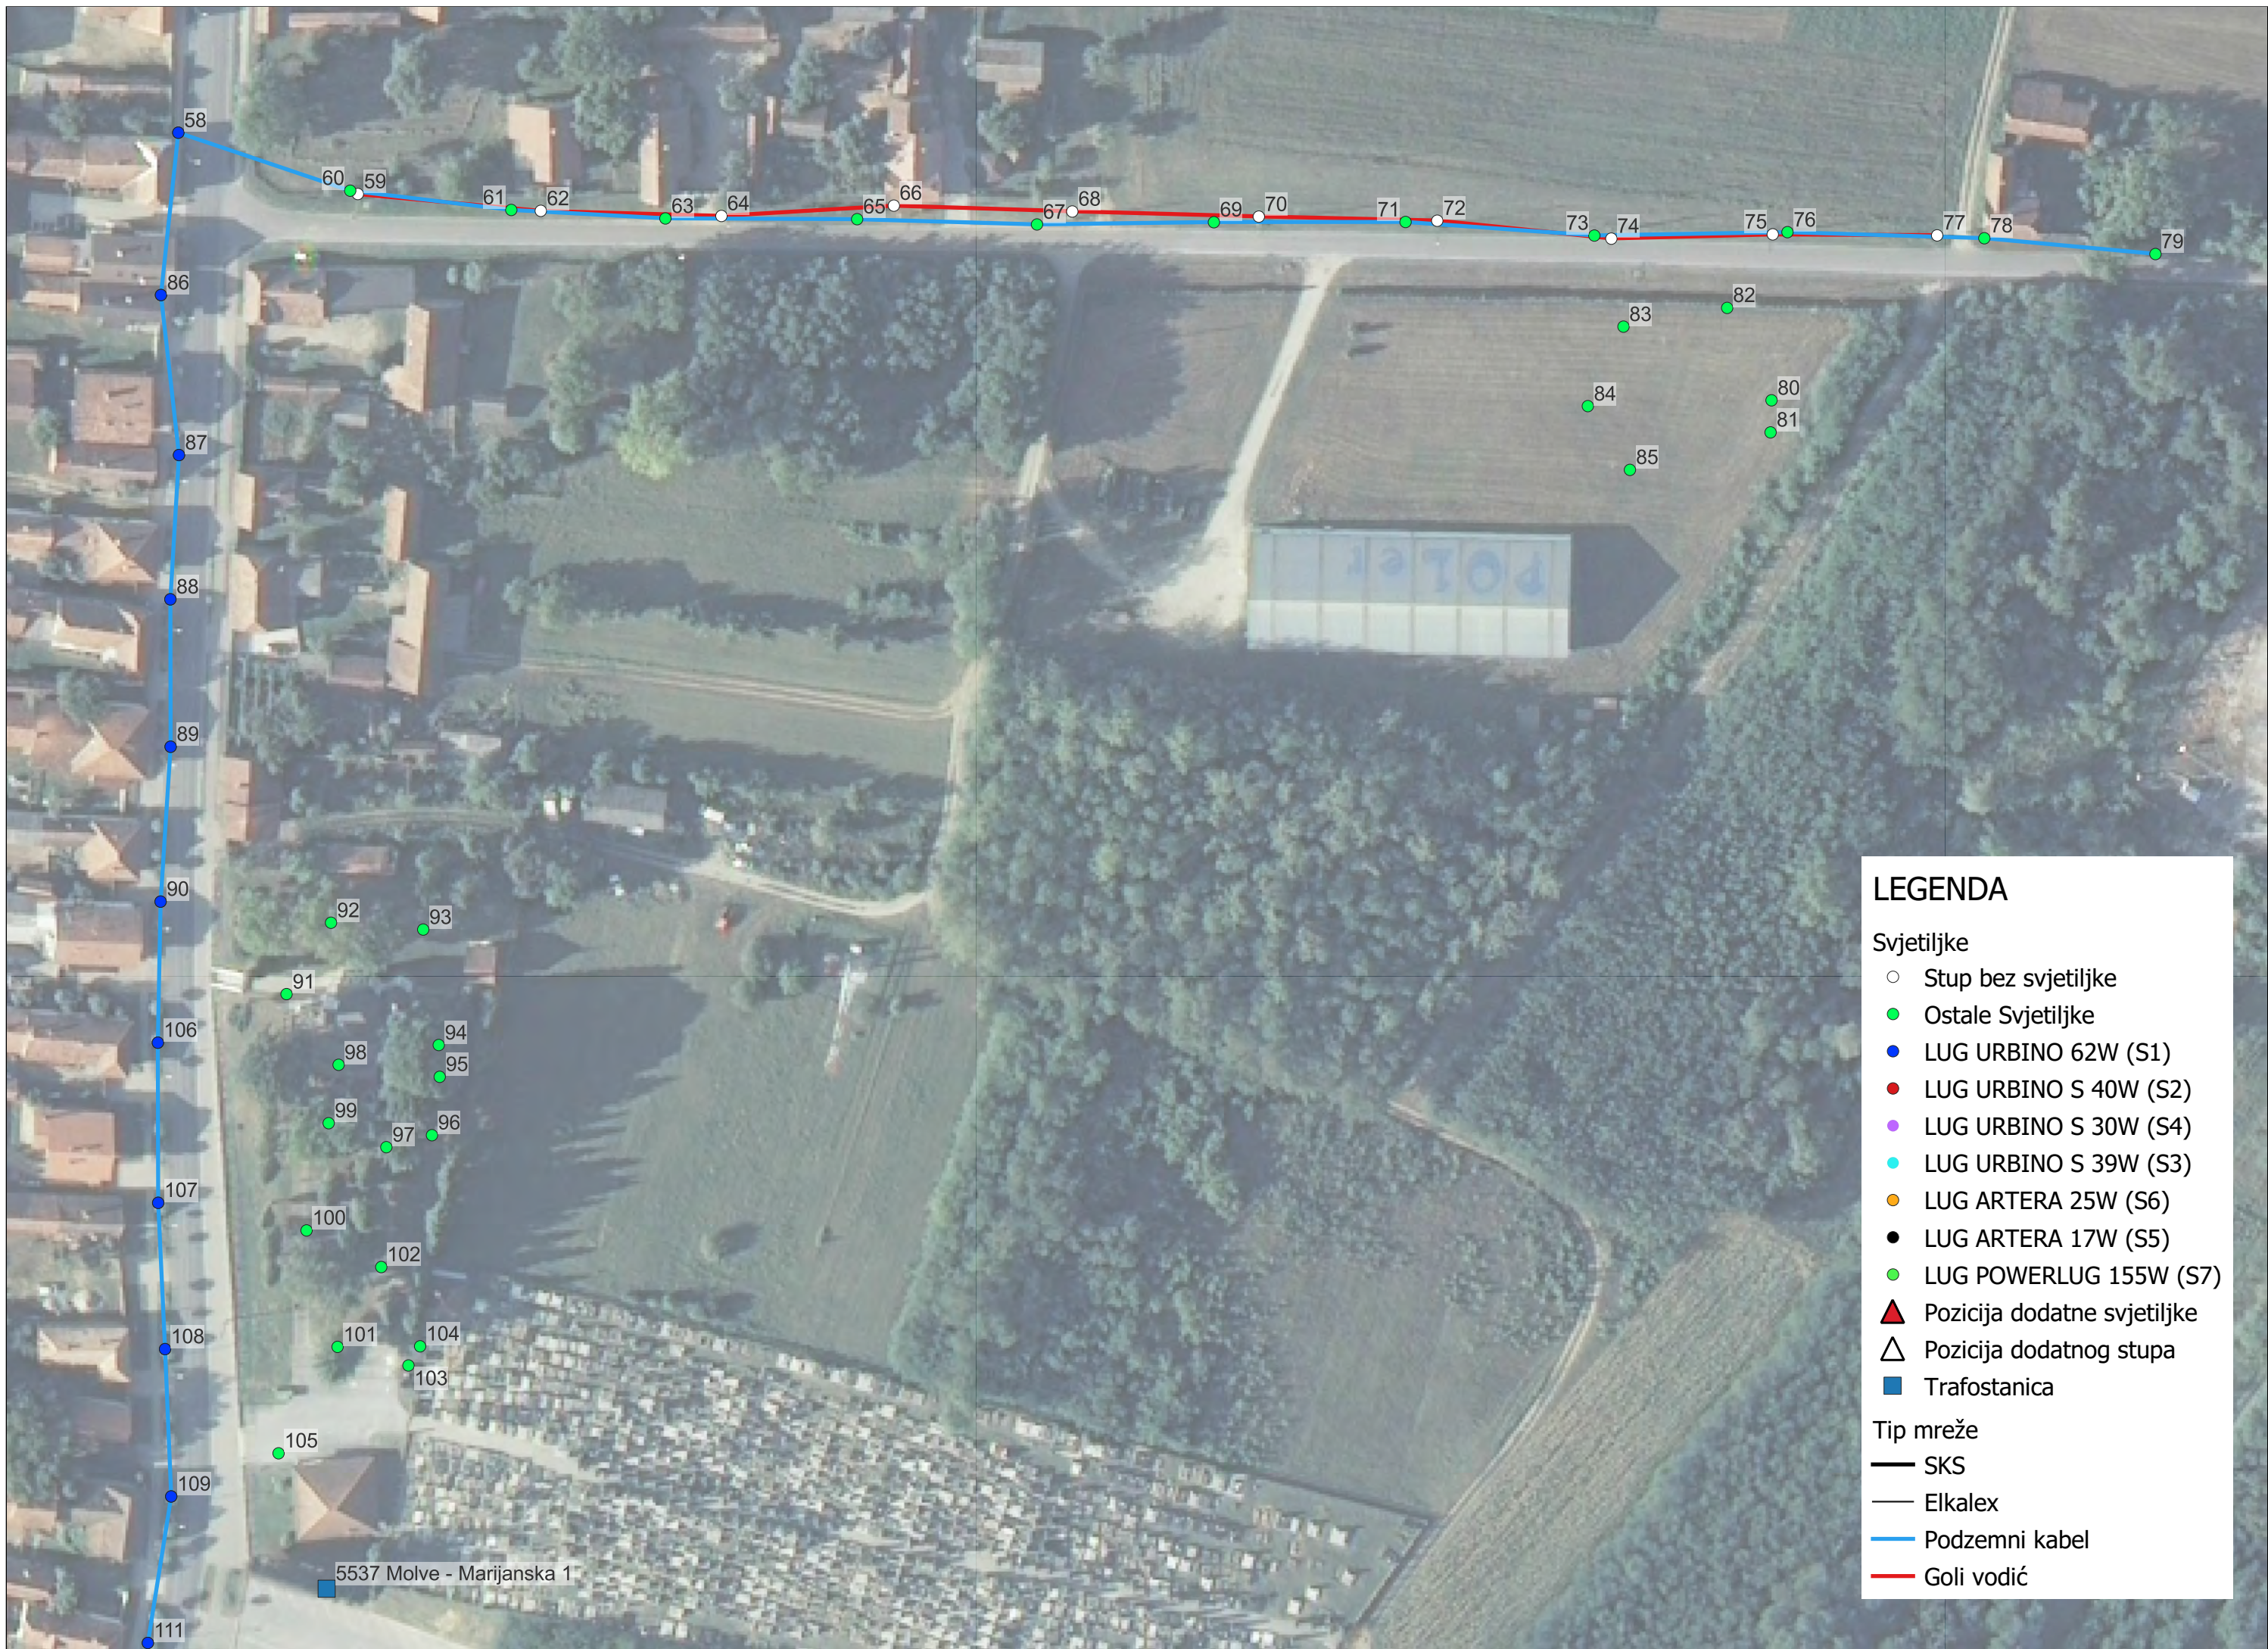

Tip mreže

- SKS
- Elkalex
- Podzemni kabel
- Goli vodić

LEGENDA

- Svjetiljke**
- Stup bez svjetiljke
 - Ostale Svjetiljke
 - LUG URBINO 62W (S1)
 - LUG URBINO S 40W (S2)
 - LUG URBINO S 30W (S4)
 - LUG URBINO S 39W (S3)
 - LUG ARTERA 25W (S6)
 - LUG ARTERA 17W (S5)
 - LUG POWERLUG 155W (S7)
 - ▲ Pozicija dodatne svjetiljke
 - △ Pozicija dodatnog stupa
 - Trafostanica
- Tip mreže**
- SKS
 - Elkallex
 - Podzemni kabel
 - Goli vodič