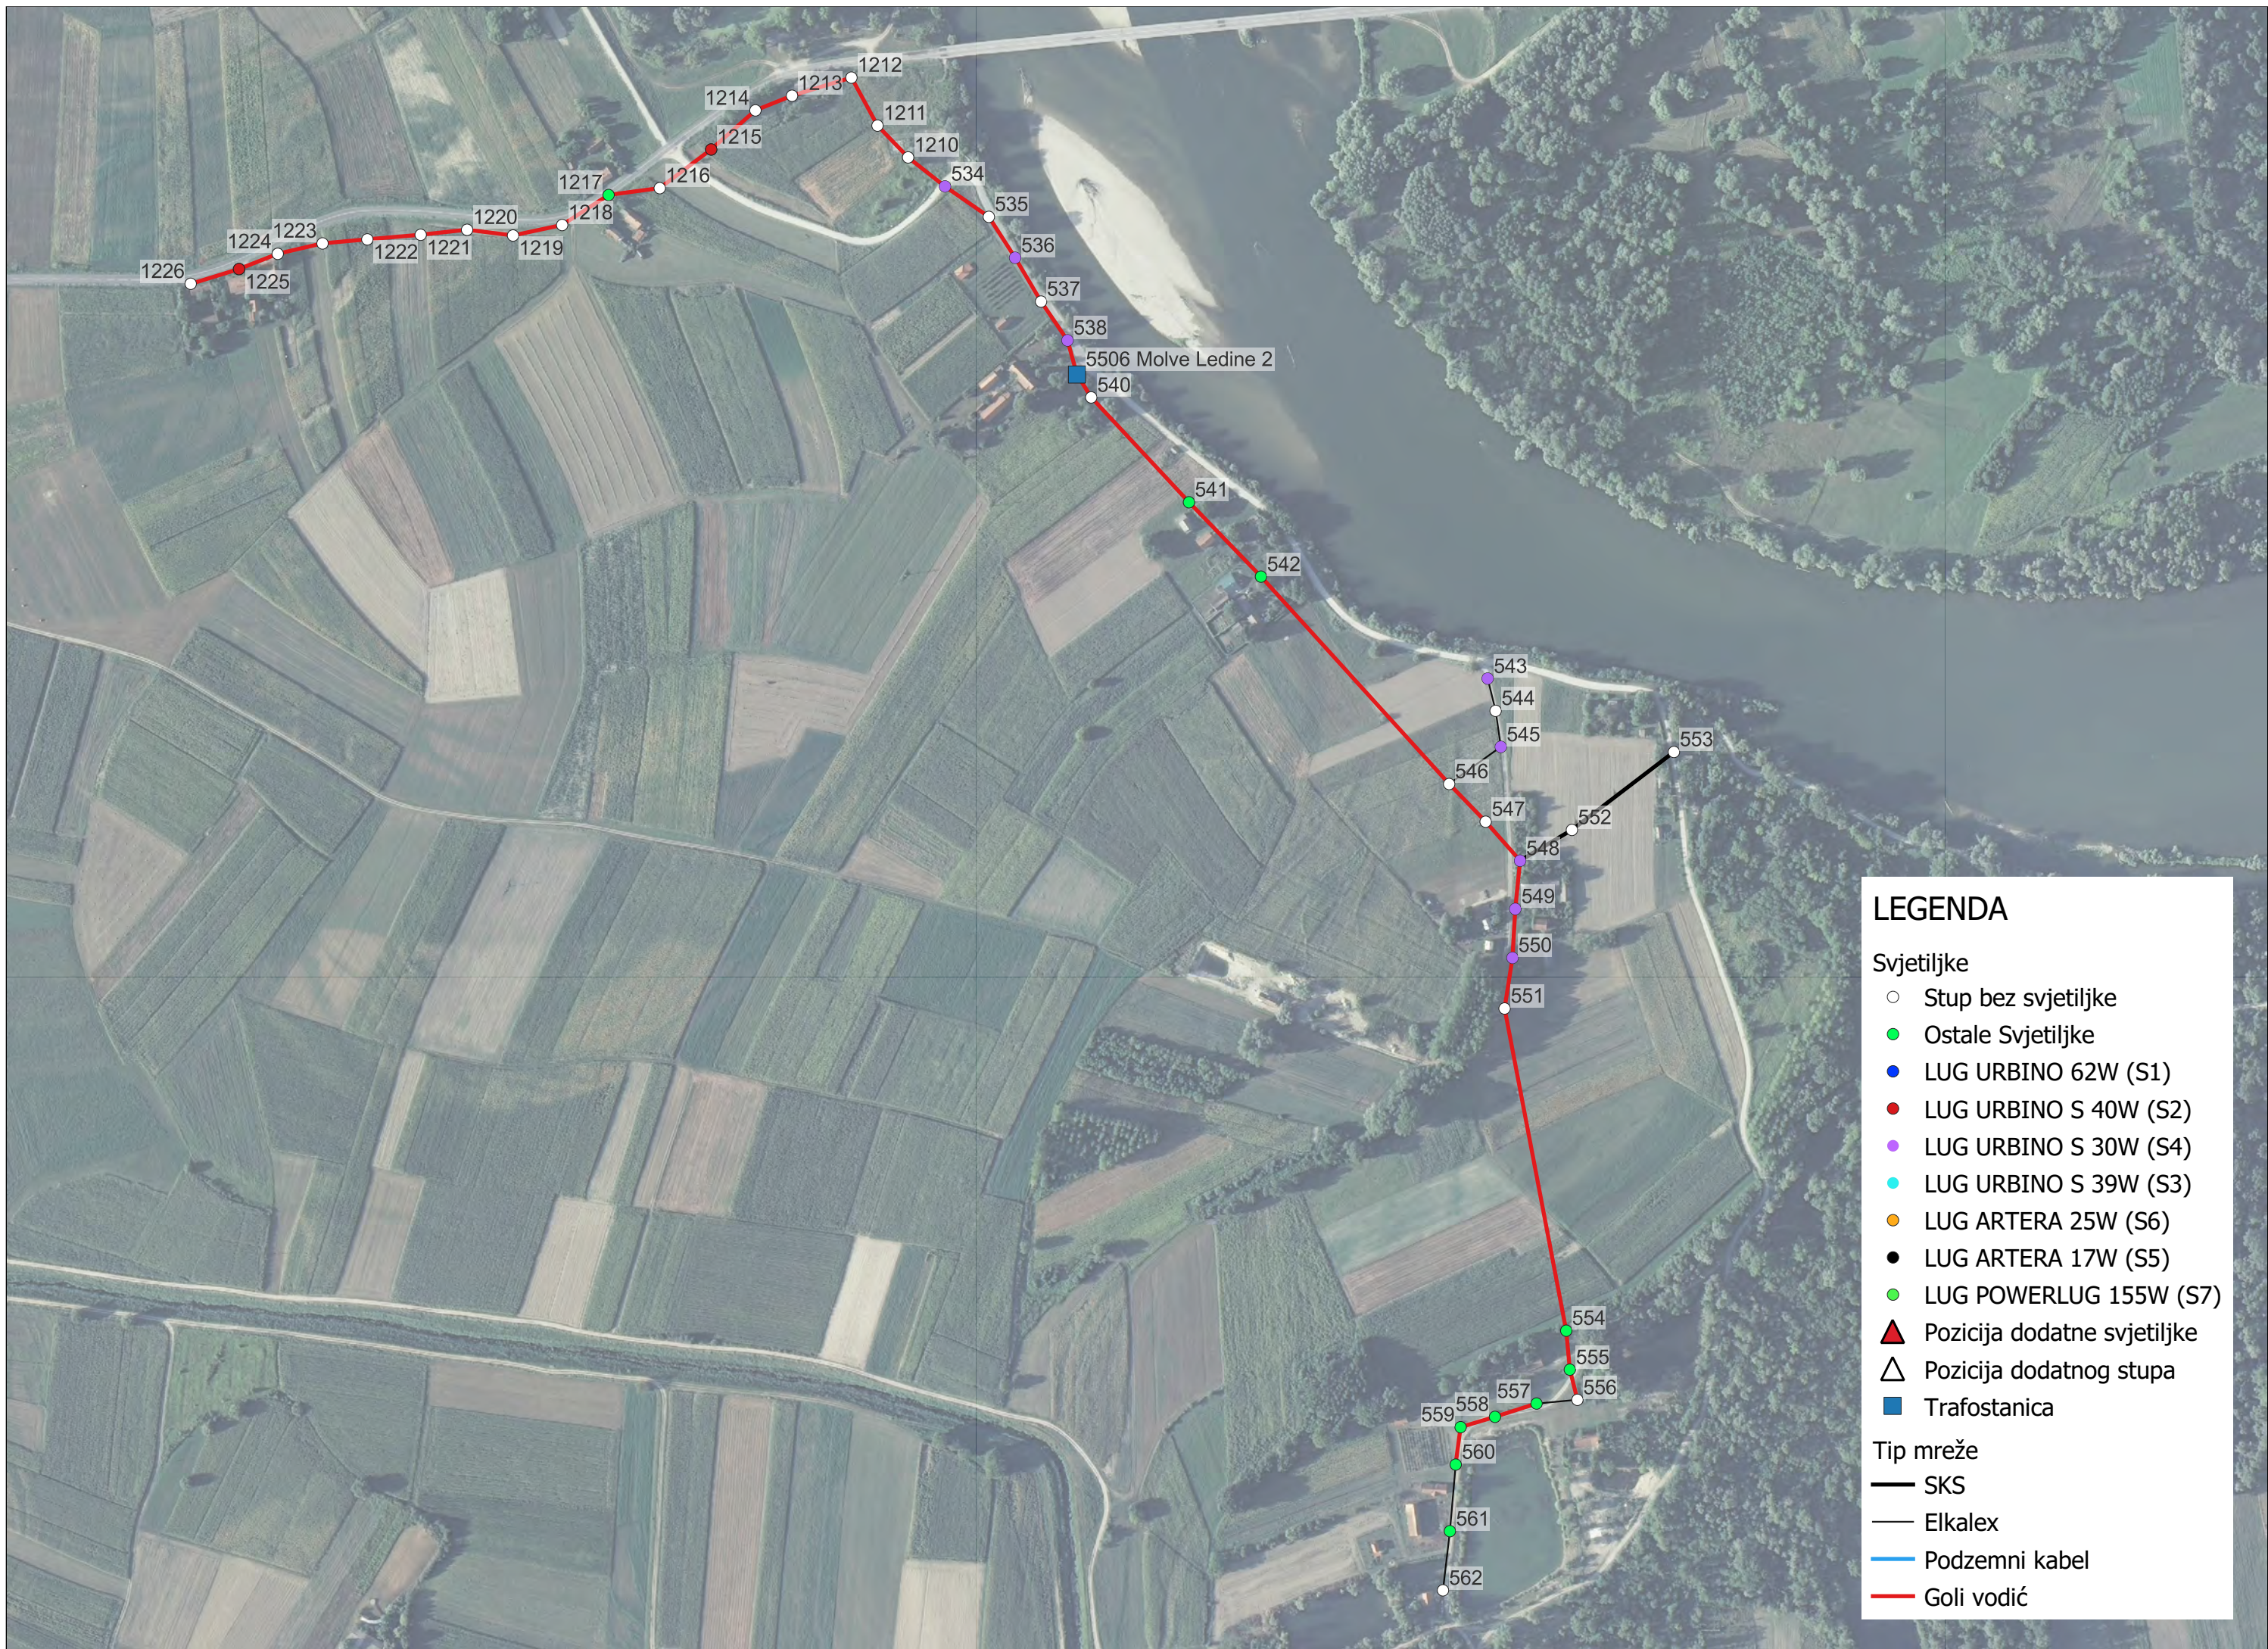

1821
1822
1823
1824
1825
1826
1827
1828
1829
1830
1831
1832
1833
1834
1835
1836
1837

LEGENDA

- Svjetiljke**
- Stup bez svjetiljke
 - Ostale Svjetiljke
 - LUG URBINO 62W (S1)
 - LUG URBINO S 40W (S2)
 - LUG URBINO S 30W (S4)
 - LUG URBINO S 39W (S3)
 - LUG ARTERA 25W (S6)
 - LUG ARTERA 17W (S5)
 - LUG POWERLUG 155W (S7)
 - ▲ Pozicija dodatne svjetiljke
 - △ Pozicija dodatnog stupa
 - Trafostanica
- Tip mreže**
- SKS
 - Elkalex
 - Podzemni kabel
 - Goli vodić