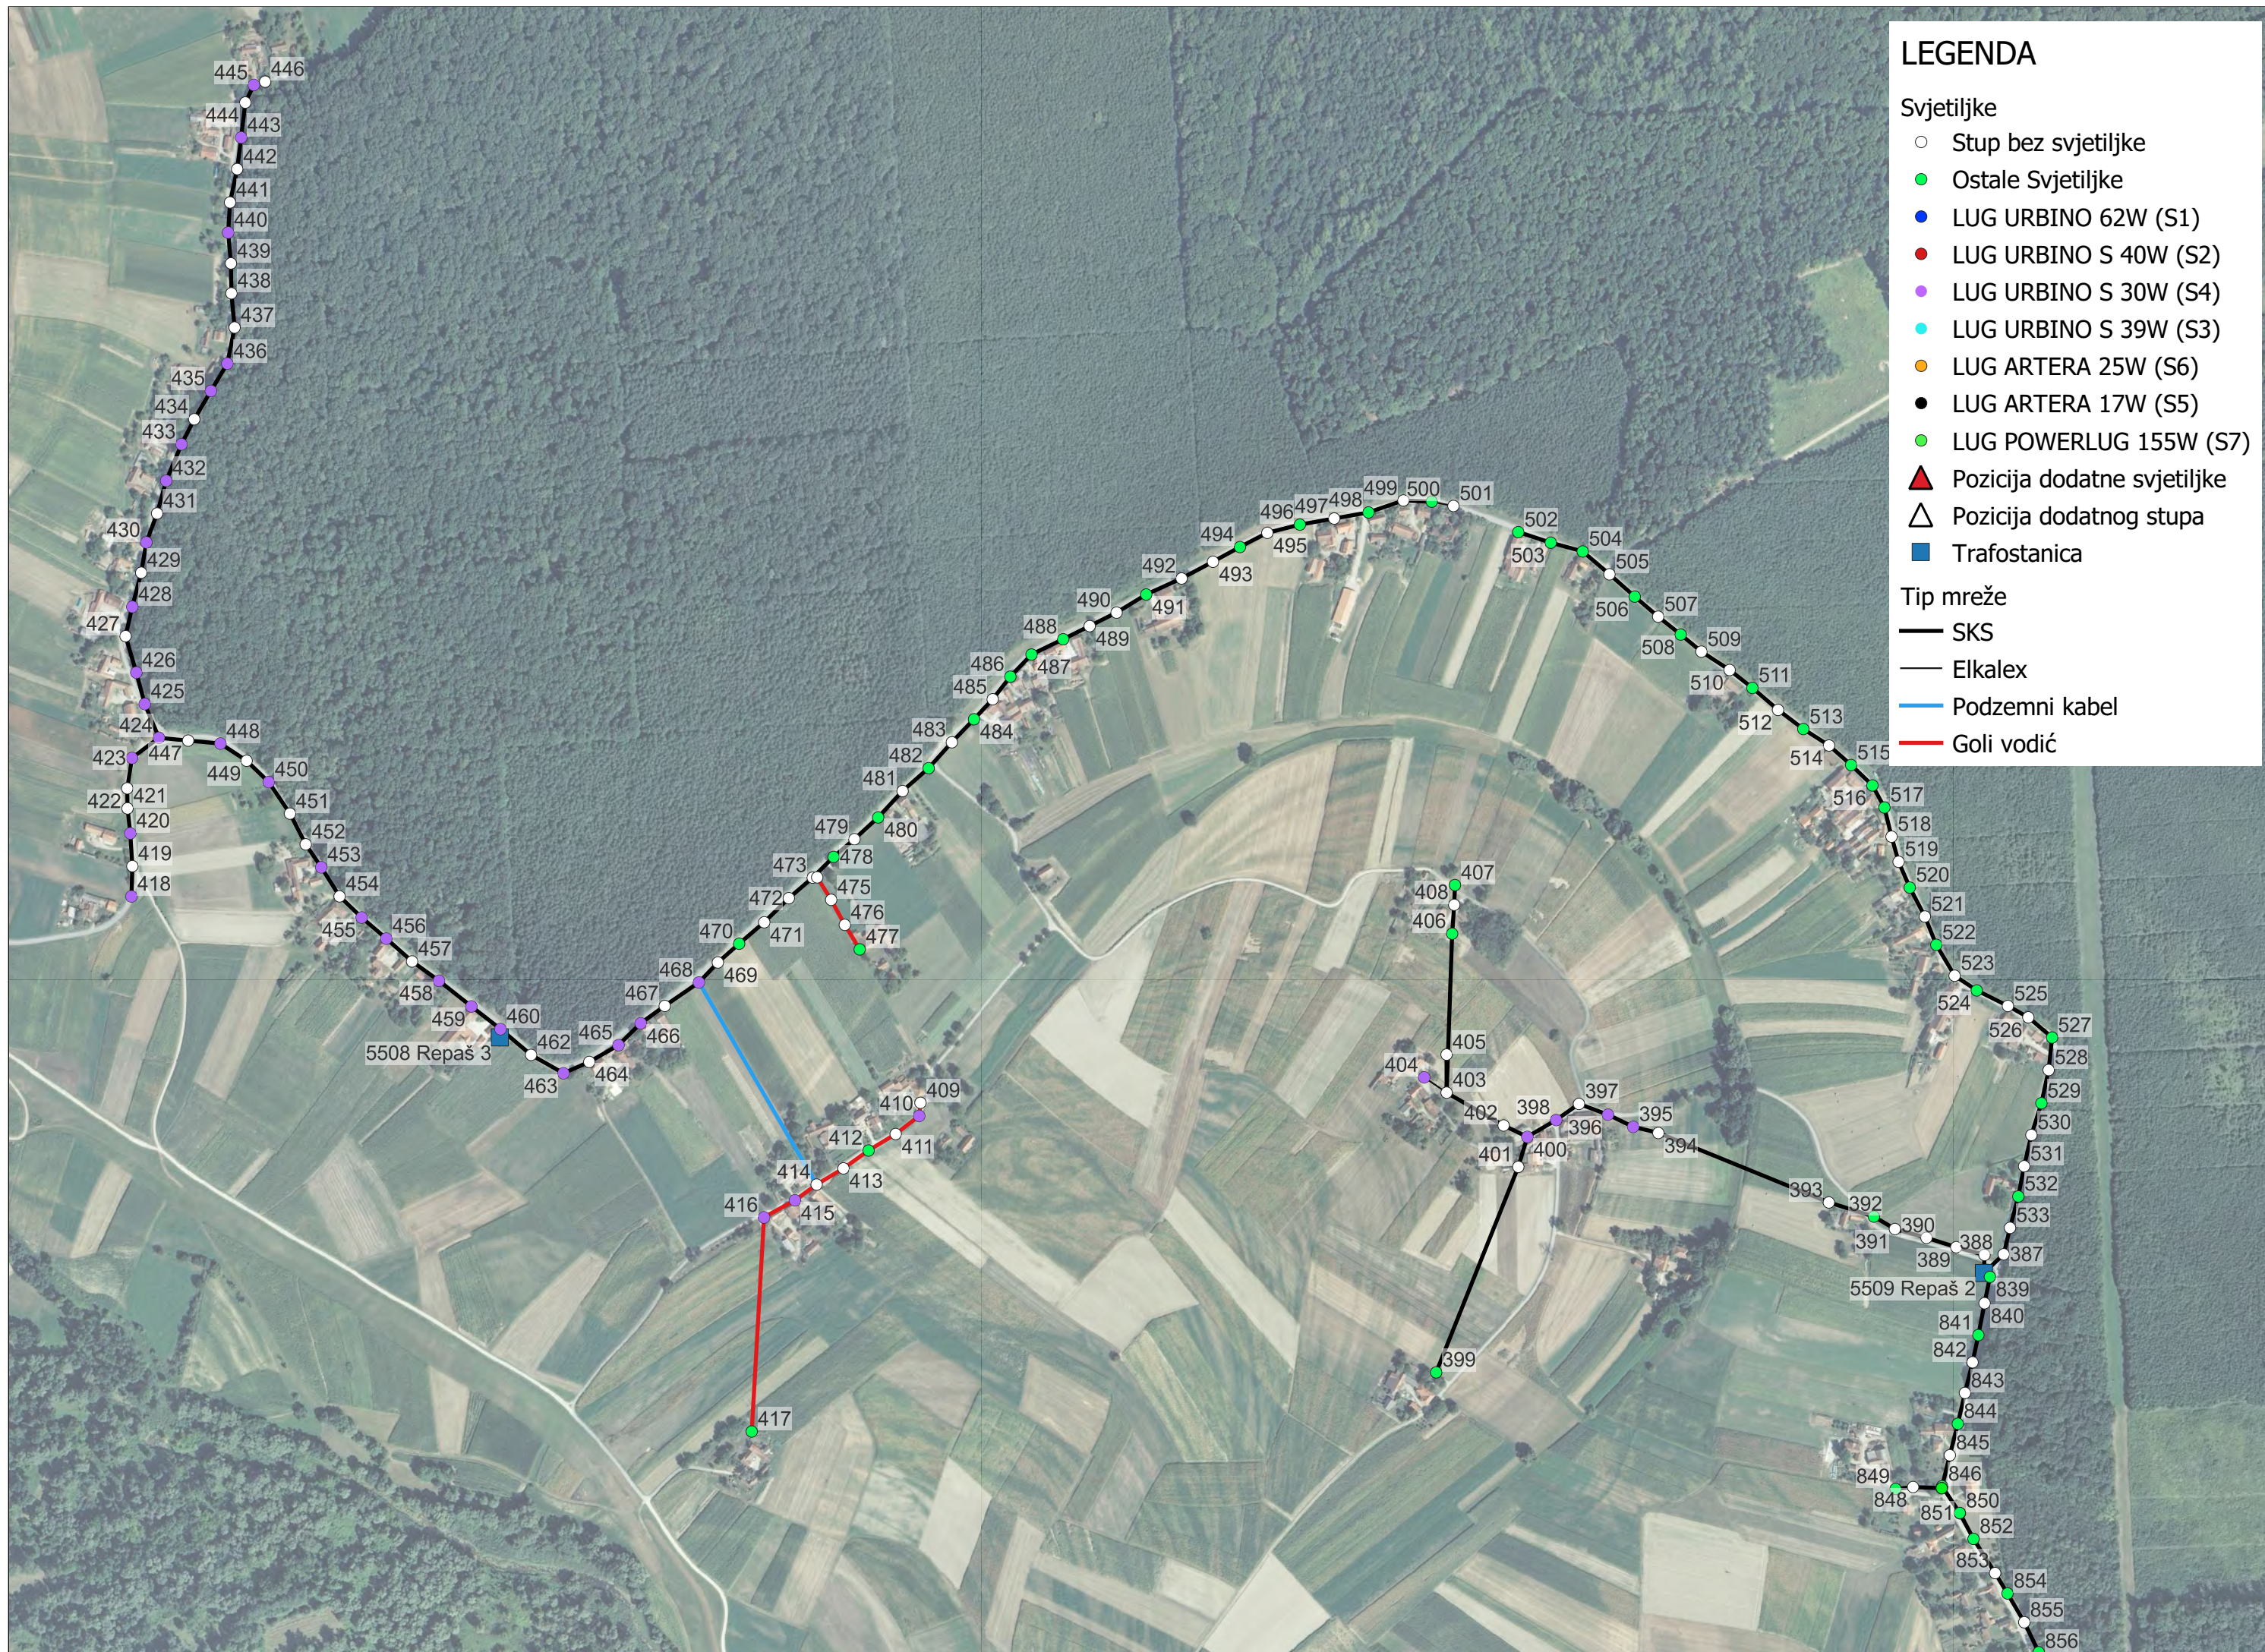

LEGENDA

Svjetiljke

- Stup bez svjetiljke
- Ostale Svjetiljke
- LUG URBINO 62W (S1)
- LUG URBINO S 40W (S2)
- LUG URBINO S 30W (S4)
- LUG URBINO S 39W (S3)
- LUG ARTERA 25W (S6)
- LUG ARTERA 17W (S5)
- LUG POWERLUG 155W (S7)
- ▲ Pozicija dodatne svjetiljke
- △ Pozicija dodatnog stupa
- Trafostanica

Tip mreže

- SKS
- Elkallex
- Podzemni kabel
- Goli vodić