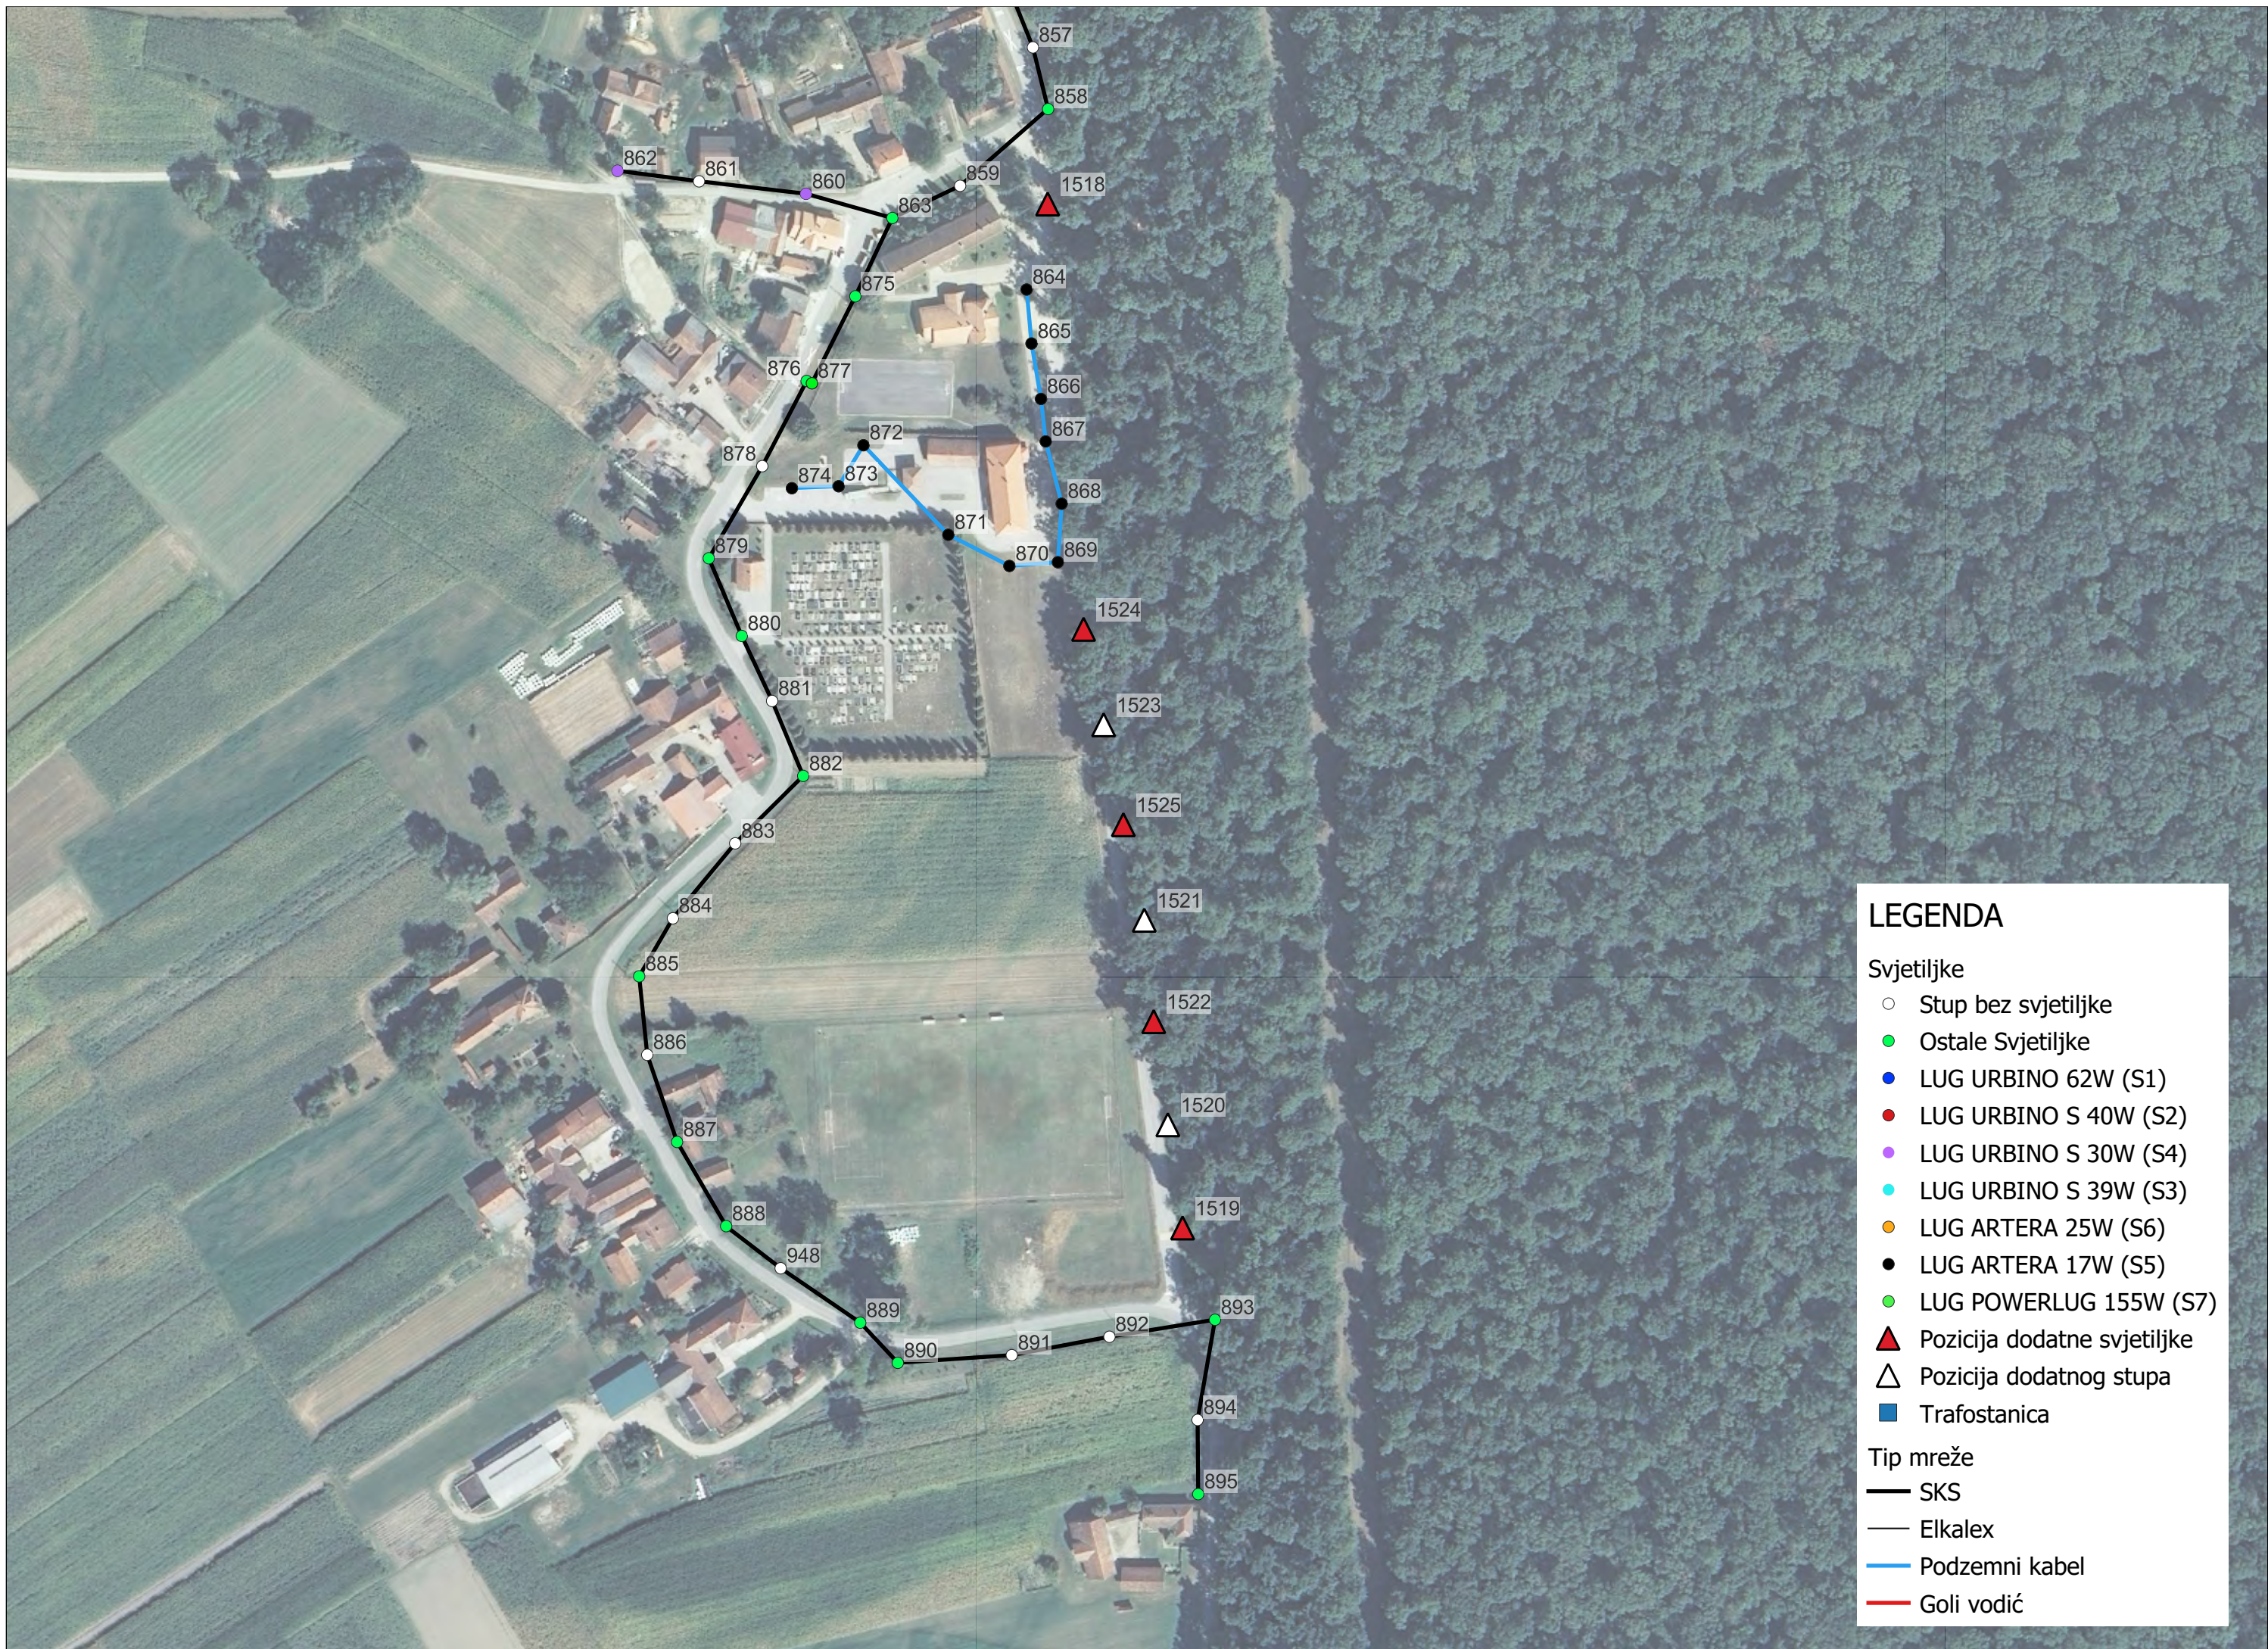

LEGENDA

Svjetiljke

- Stup bez svjetiljke
- Ostale Svjetiljke
- LUG URBINO 62W (S1)
- LUG URBINO S 40W (S2)
- LUG URBINO S 30W (S4)
- LUG URBINO S 39W (S3)
- LUG ARTERA 25W (S6)
- LUG ARTERA 17W (S5)
- LUG POWERLUG 155W (S7)
- ▲ Pozicija dodatne svjetiljke
- △ Pozicija dodatnog stupa
- Trafostanica

Tip mreže

- SKS
- Elkallex
- Podzemni kabel
- Goli vodić