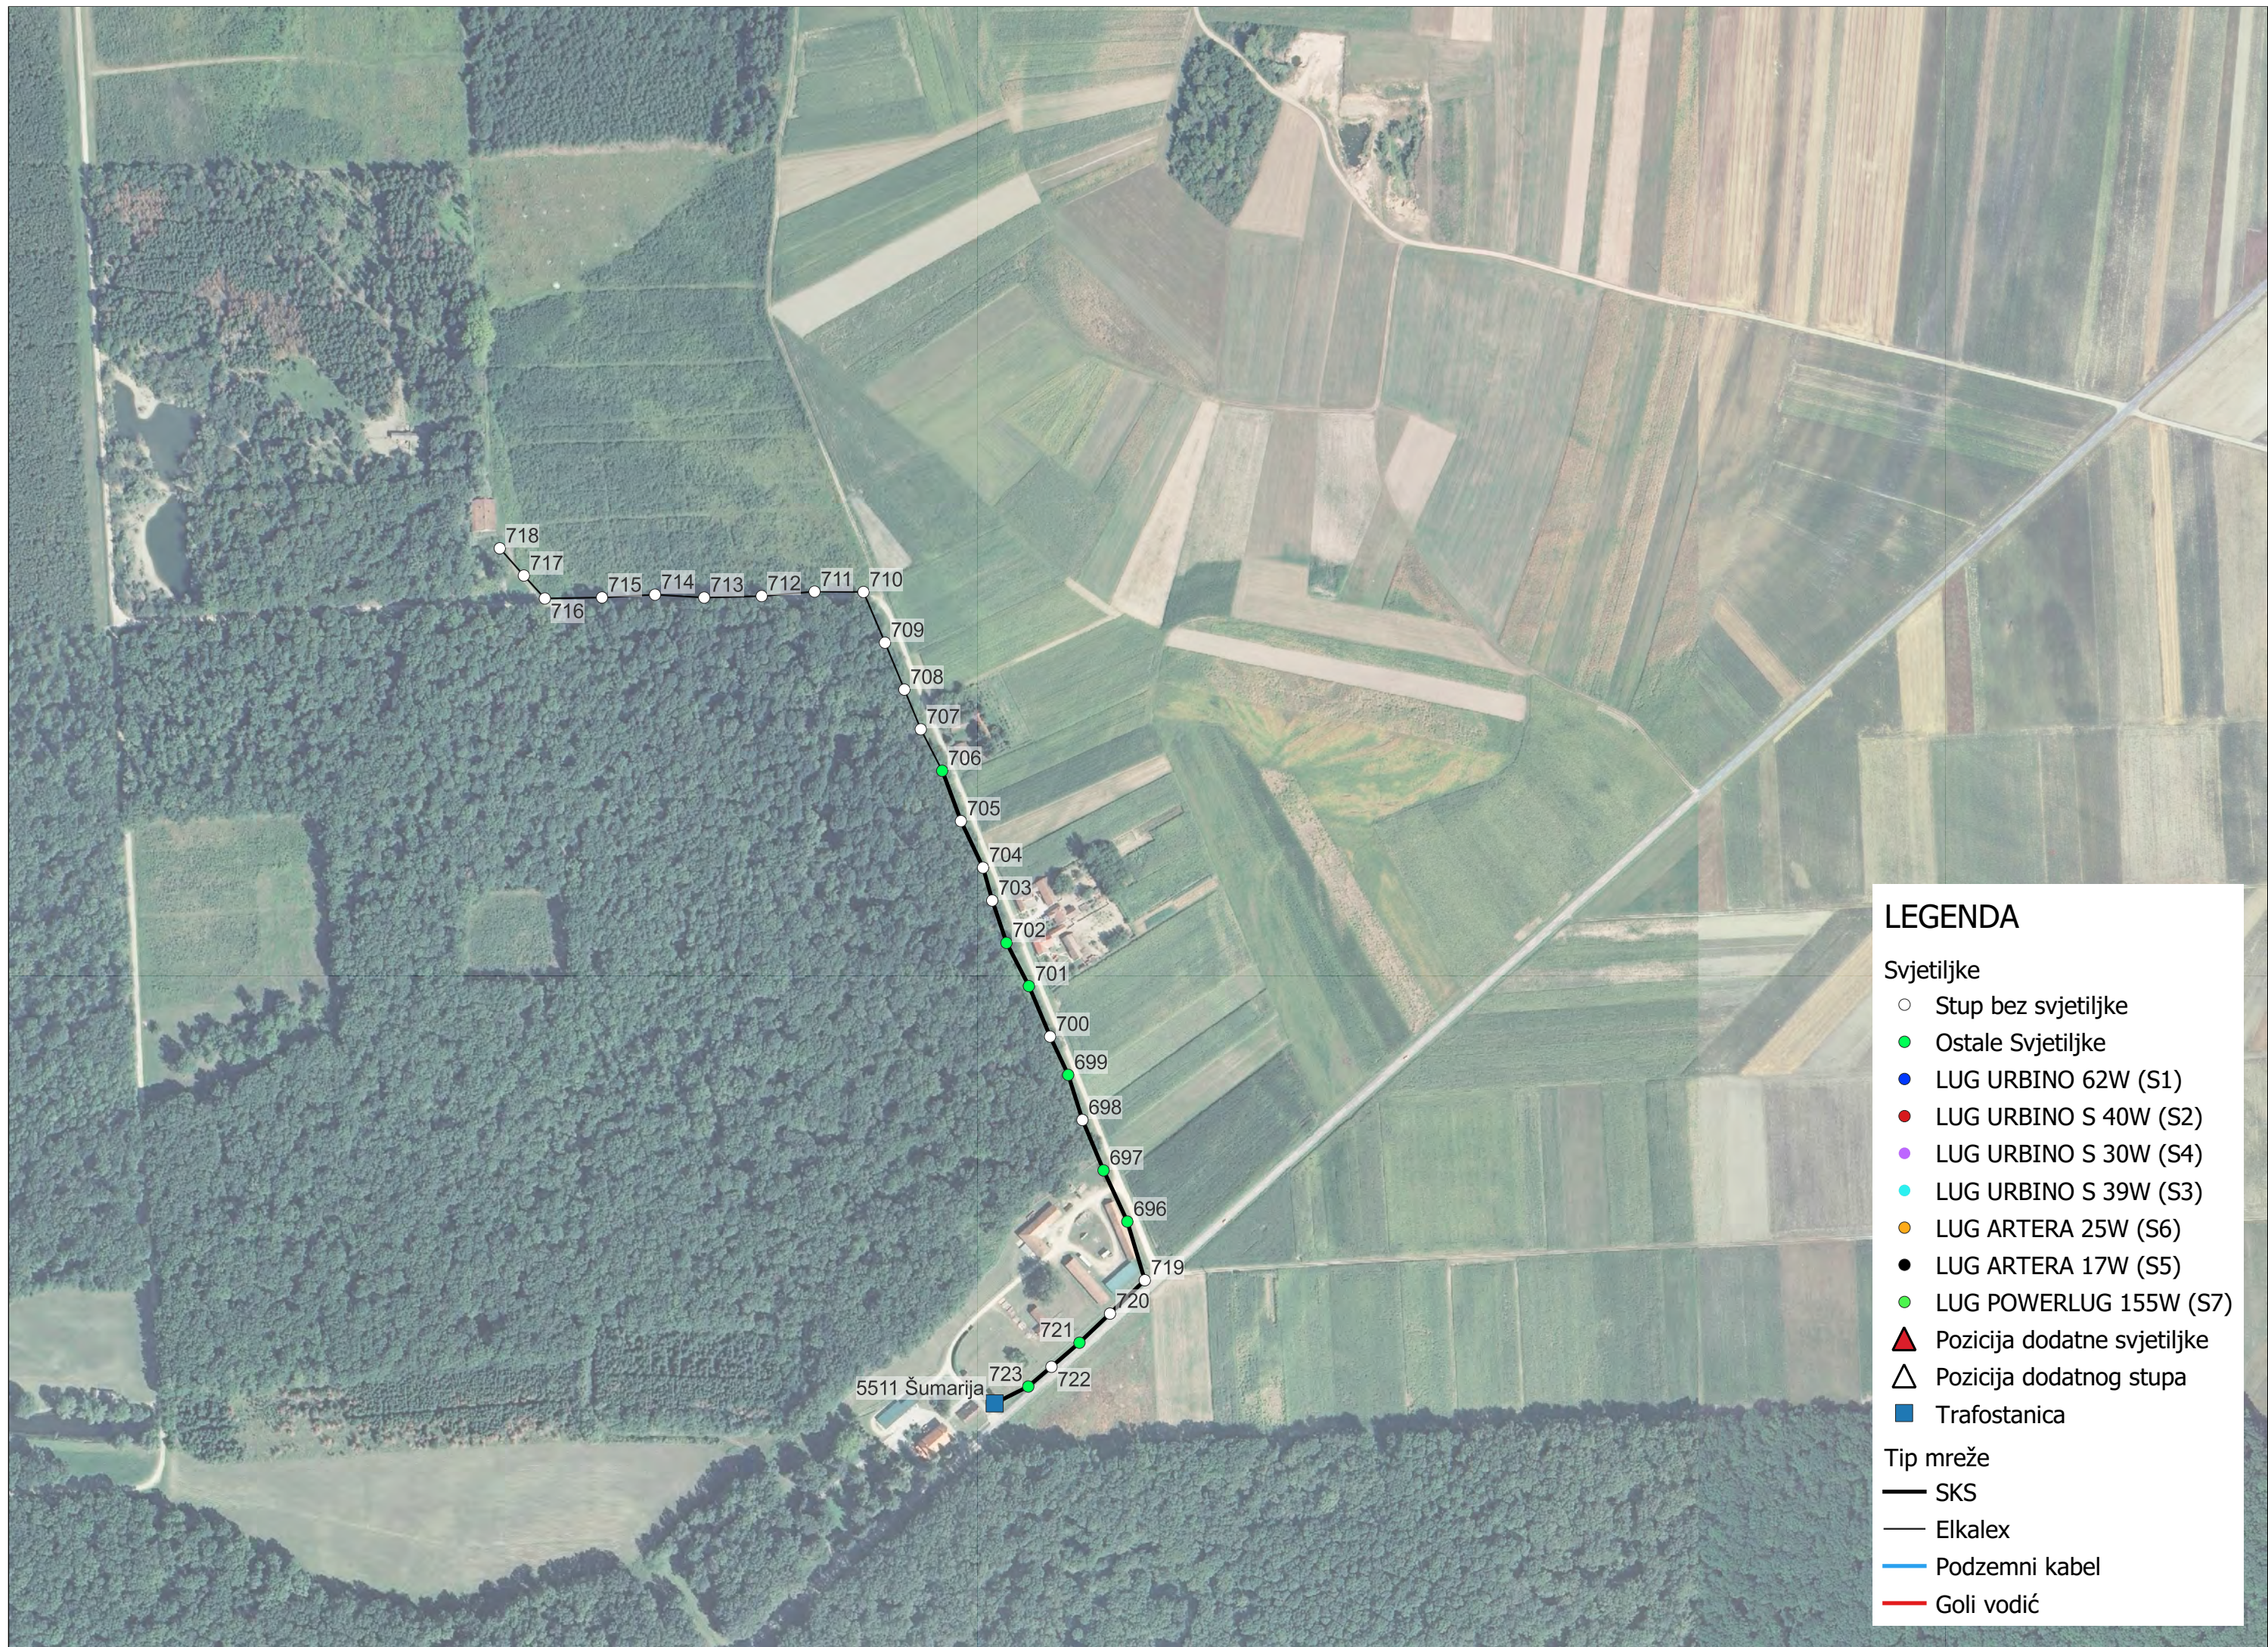

LEGENDA

Svjetiljke

- Stup bez svjetiljke
- Ostale Svjetiljke
- LUG URBINO 62W (S1)
- LUG URBINO S 40W (S2)
- LUG URBINO S 30W (S4)
- LUG URBINO S 39W (S3)
- LUG ARTERA 25W (S6)
- LUG ARTERA 17W (S5)
- LUG POWERLUG 155W (S7)
- ▲ Pozicija dodatne svjetiljke
- △ Pozicija dodatnog stupa
- Trafostanica

Tip mreže

- SKS
- Elkalex
- Podzemni kabel
- Goli vodić