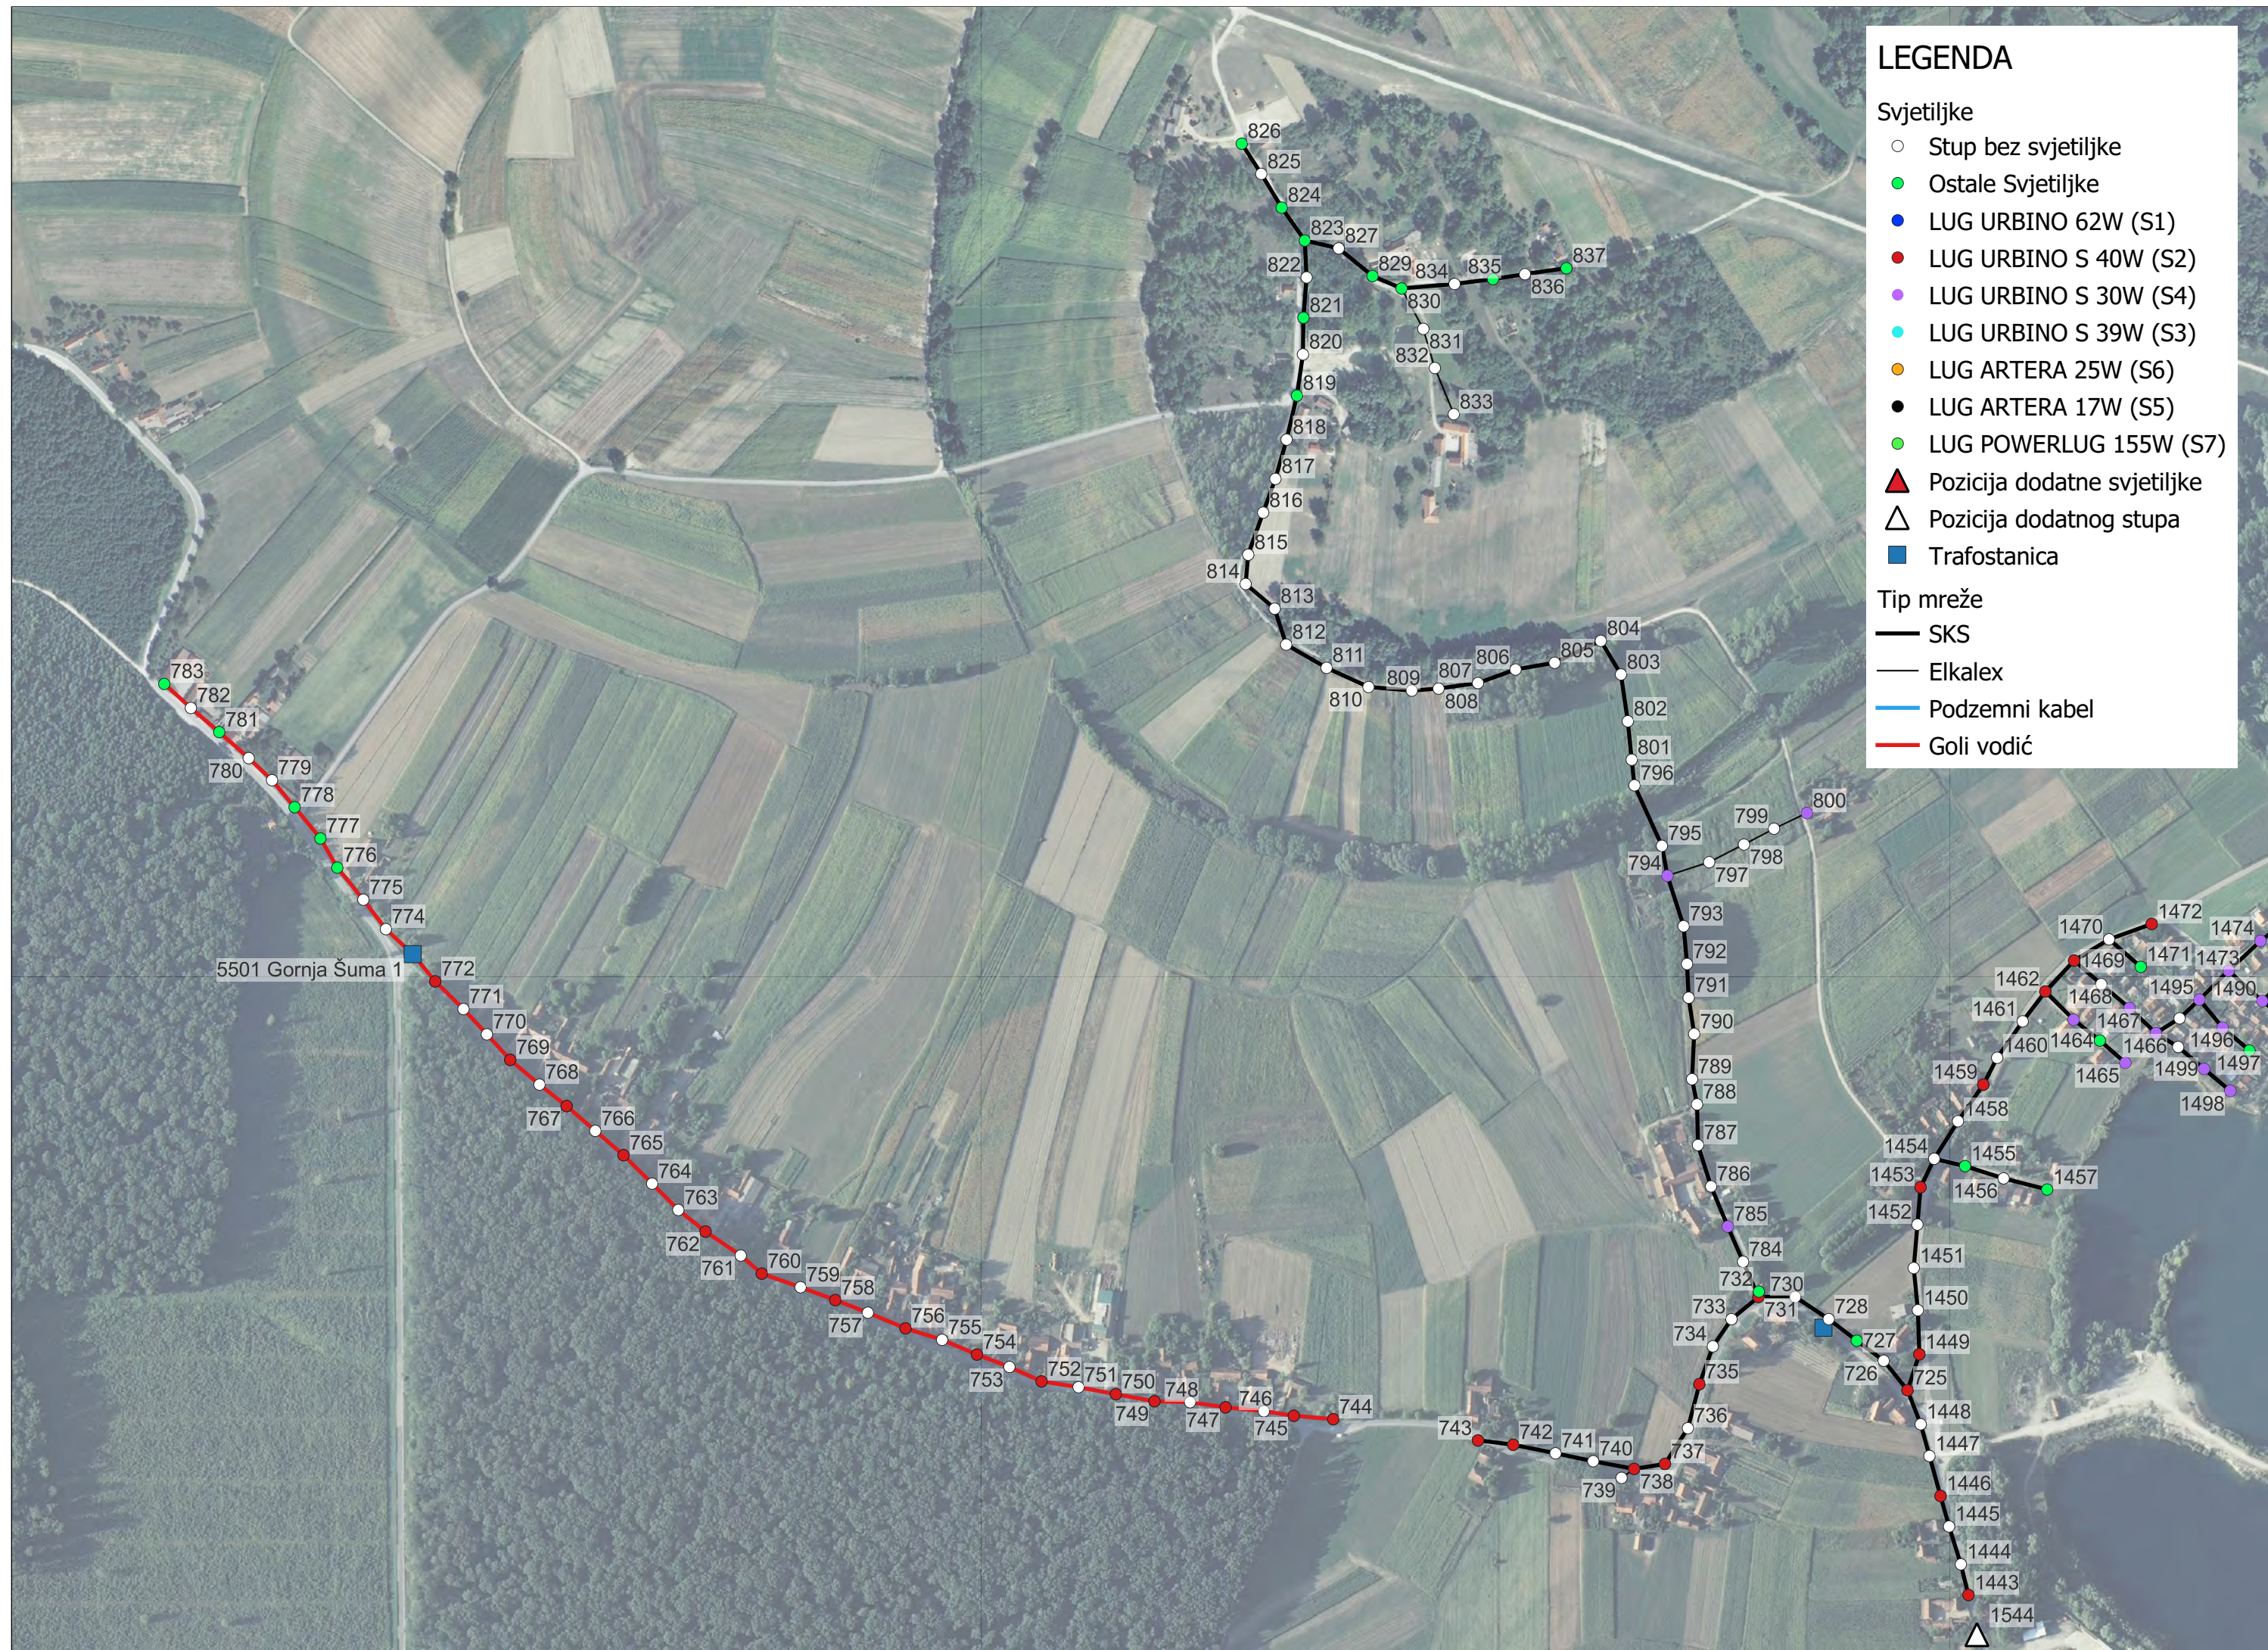

LEGENDA

Svjetiljke

- Stup bez svjetiljke
- Ostale Svjetiljke
- LUG URBINO 62W (S1)
- LUG URBINO S 40W (S2)
- LUG URBINO S 30W (S4)
- LUG URBINO S 39W (S3)
- LUG ARTERA 25W (S6)
- LUG ARTERA 17W (S5)
- LUG POWERLUG 155W (S7)
- ▲ Pozicija dodatne svjetiljke
- △ Pozicija dodatnog stupa
- Trafostanica

Tip mreže

- SKS
- Elkalex
- Podzemni kabel
- Goli vodić

5501 Gornja Šuma 1

1544

1443
1444
1445
1446
1447
1448
1449
1450
1451
1452
1453
1454

1455
1456
1457

1458
1459
1460
1461
1462

1463
1464
1465
1466
1467
1468
1469

1470
1471
1472
1473
1474

1475
1476
1477
1478
1479