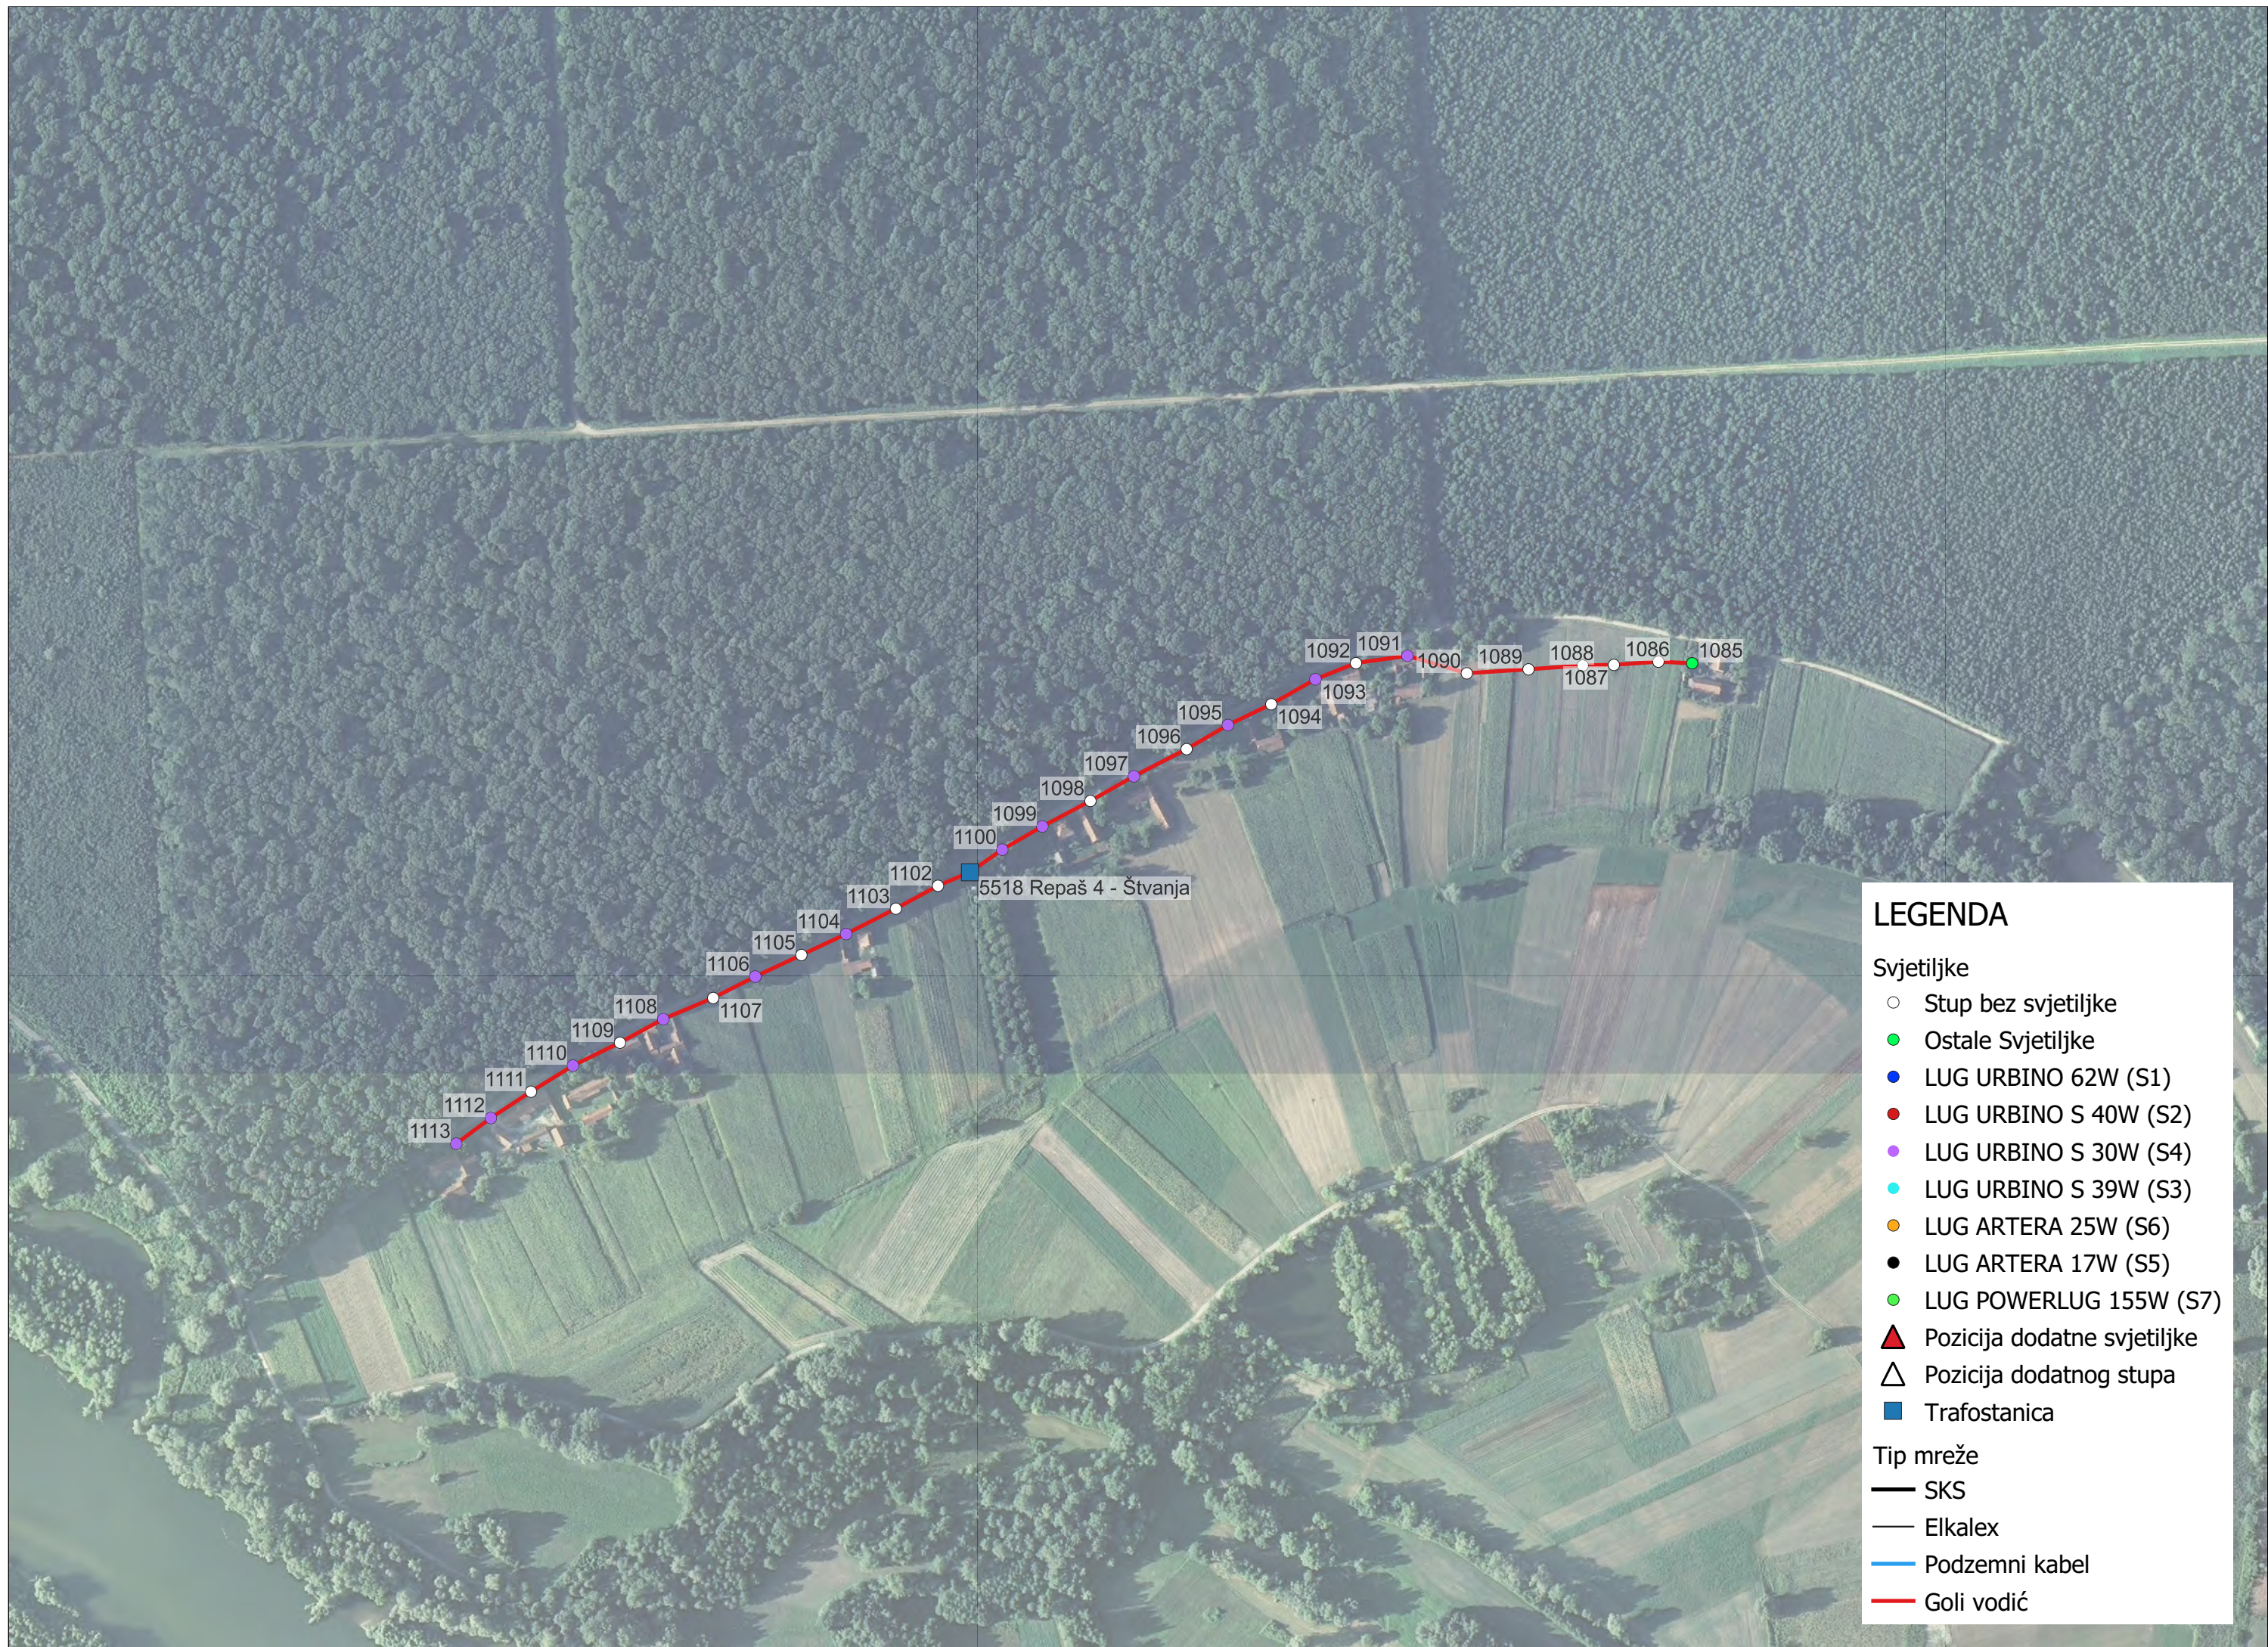

LEGENDA

Svjetiljke

- Stup bez svjetiljke
- Ostale Svjetiljke
- LUG URBINO 62W (S1)
- LUG URBINO S 40W (S2)
- LUG URBINO S 30W (S4)
- LUG URBINO S 39W (S3)
- LUG ARTERA 25W (S6)
- LUG ARTERA 17W (S5)
- LUG POWERLUG 155W (S7)
- ▲ Pozicija dodatne svjetiljke
- △ Pozicija dodatnog stupa
- Trafostanica

Tip mreže

- SKS
- Elkalex
- Podzemni kabel
- Goli vodić