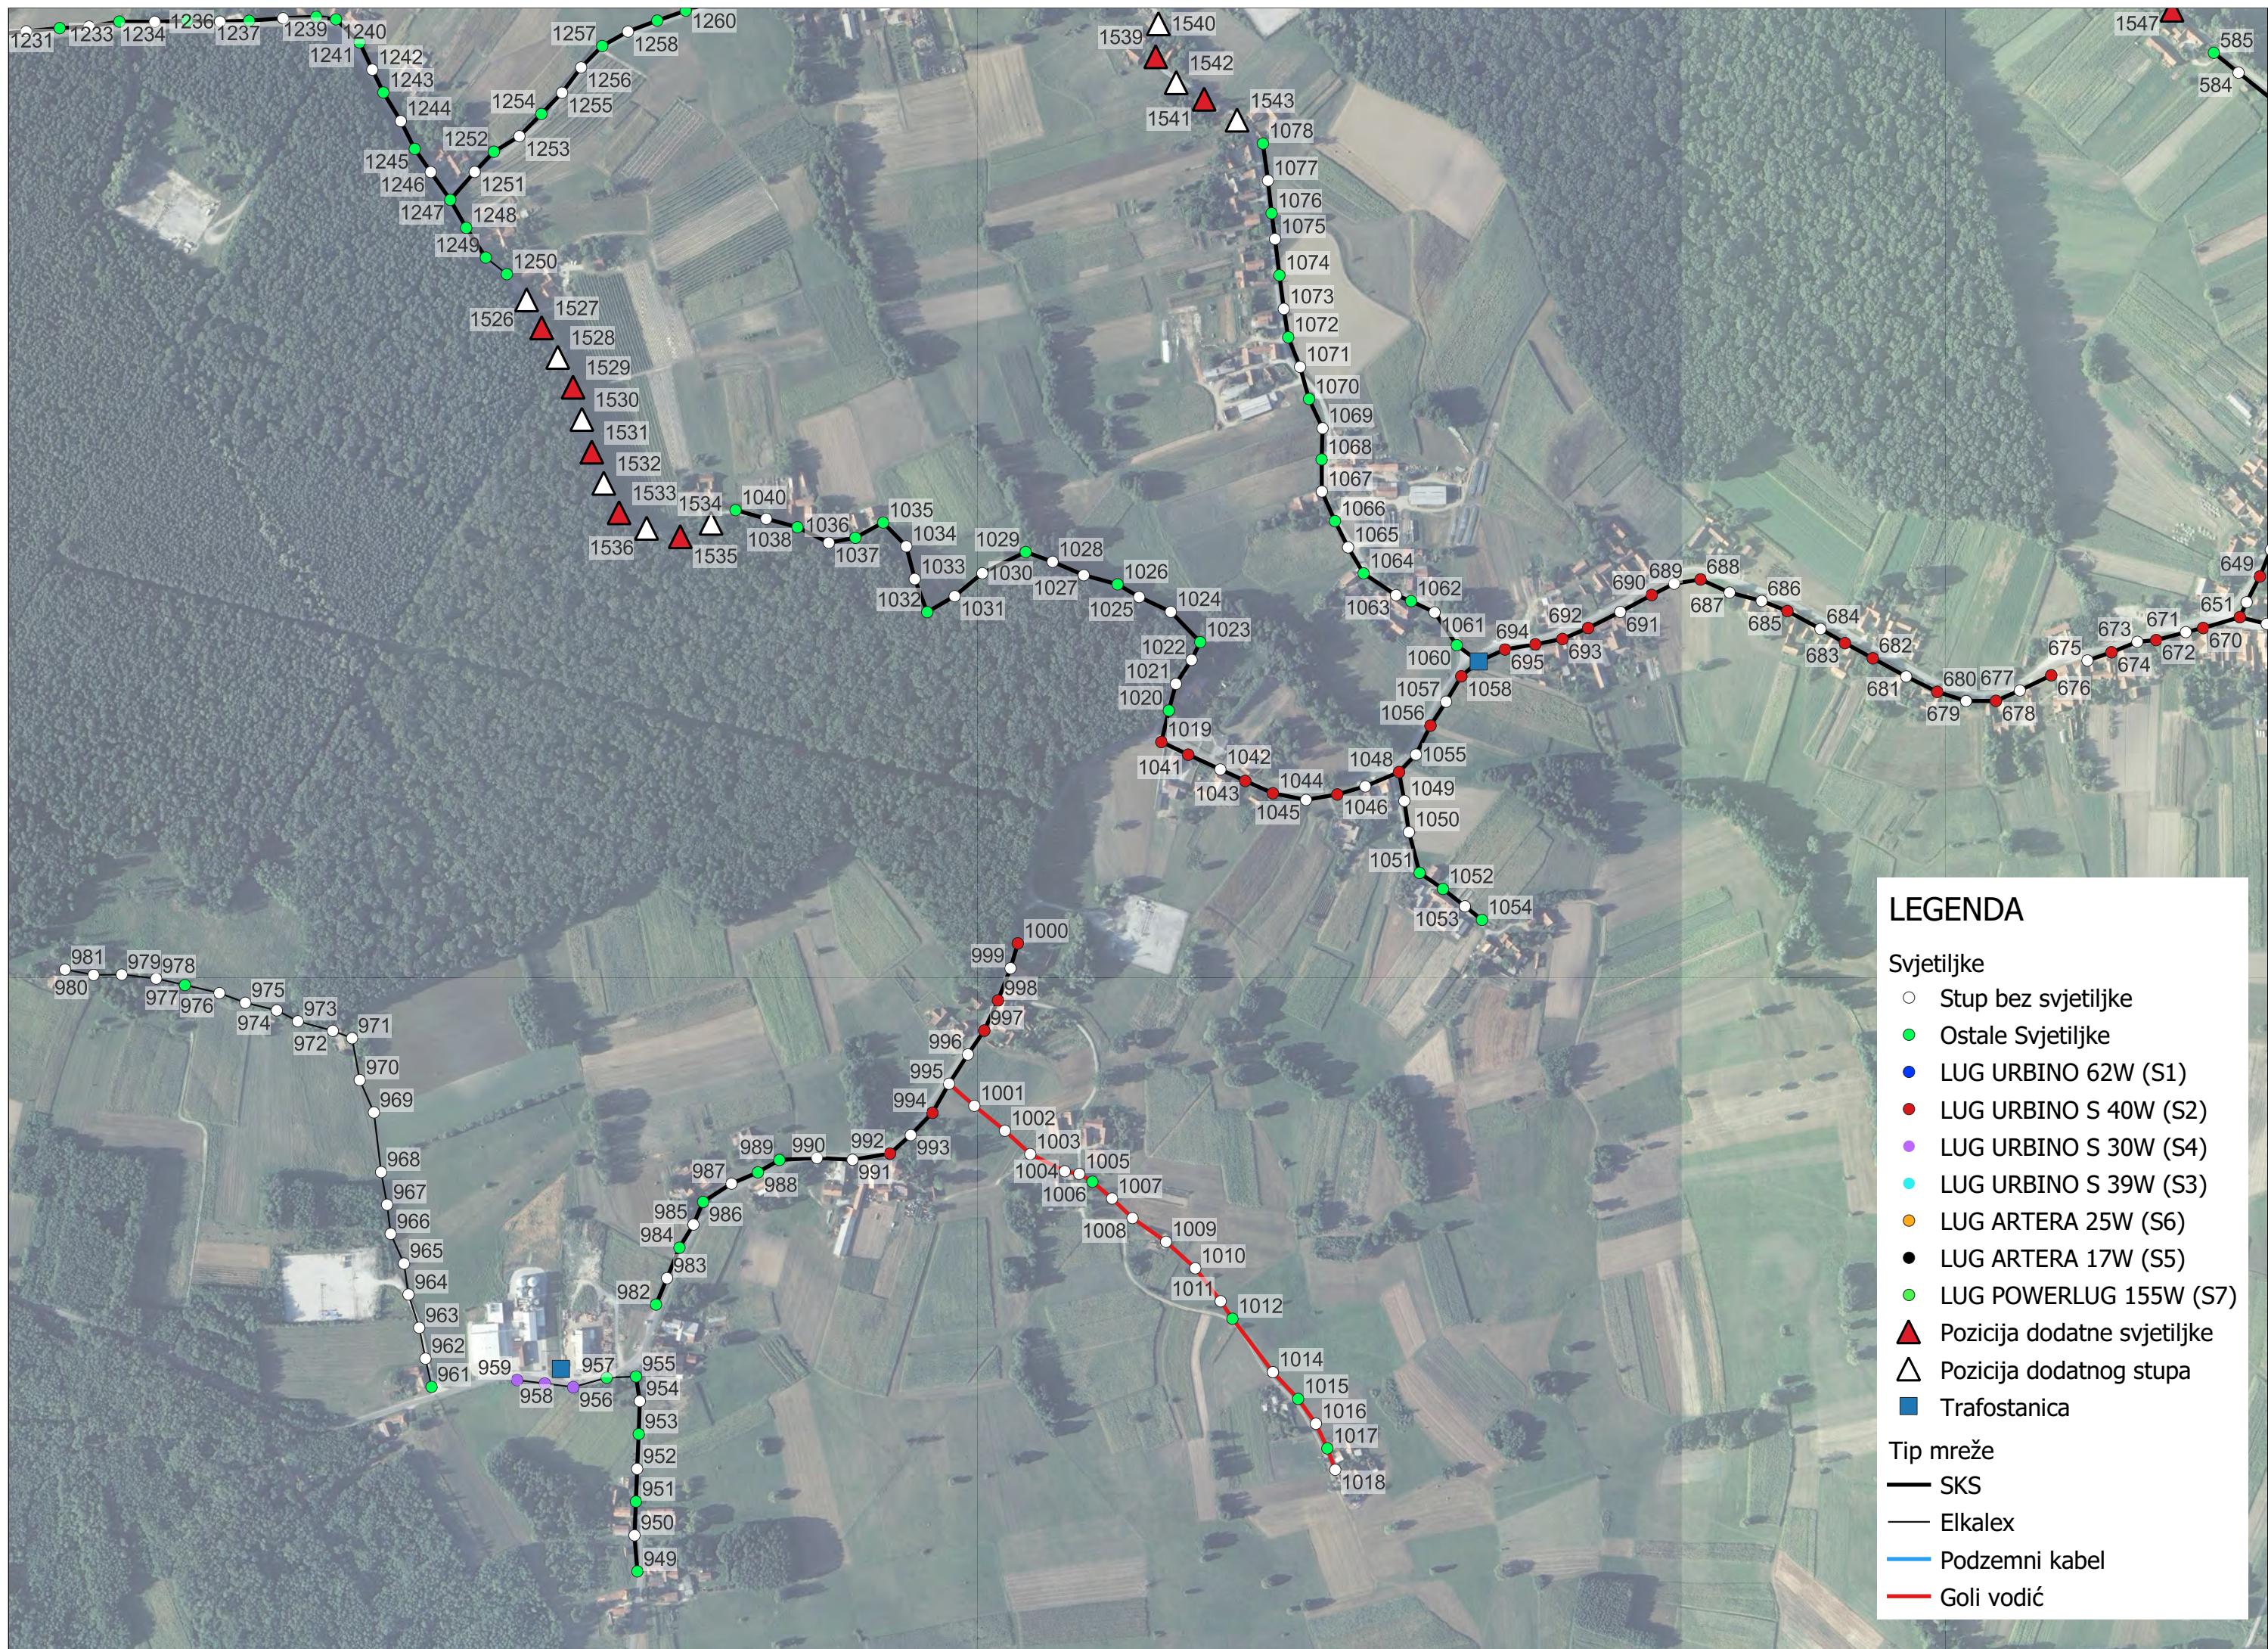

LEGENDA

Svjetiljke

- Stup bez svjetiljke
- Ostale Svjetiljke
- LUG URBINO 62W (S1)
- LUG URBINO S 40W (S2)
- LUG URBINO S 30W (S4)
- LUG URBINO S 39W (S3)
- LUG ARTERA 25W (S6)
- LUG ARTERA 17W (S5)
- LUG POWERLUG 155W (S7)
- ▲ Pozicija dodatne svjetiljke
- △ Pozicija dodatnog stupa
- Trafostanica

Tip mreže

- SKS
- Elkalex
- Podzemni kabel
- Goli vodić