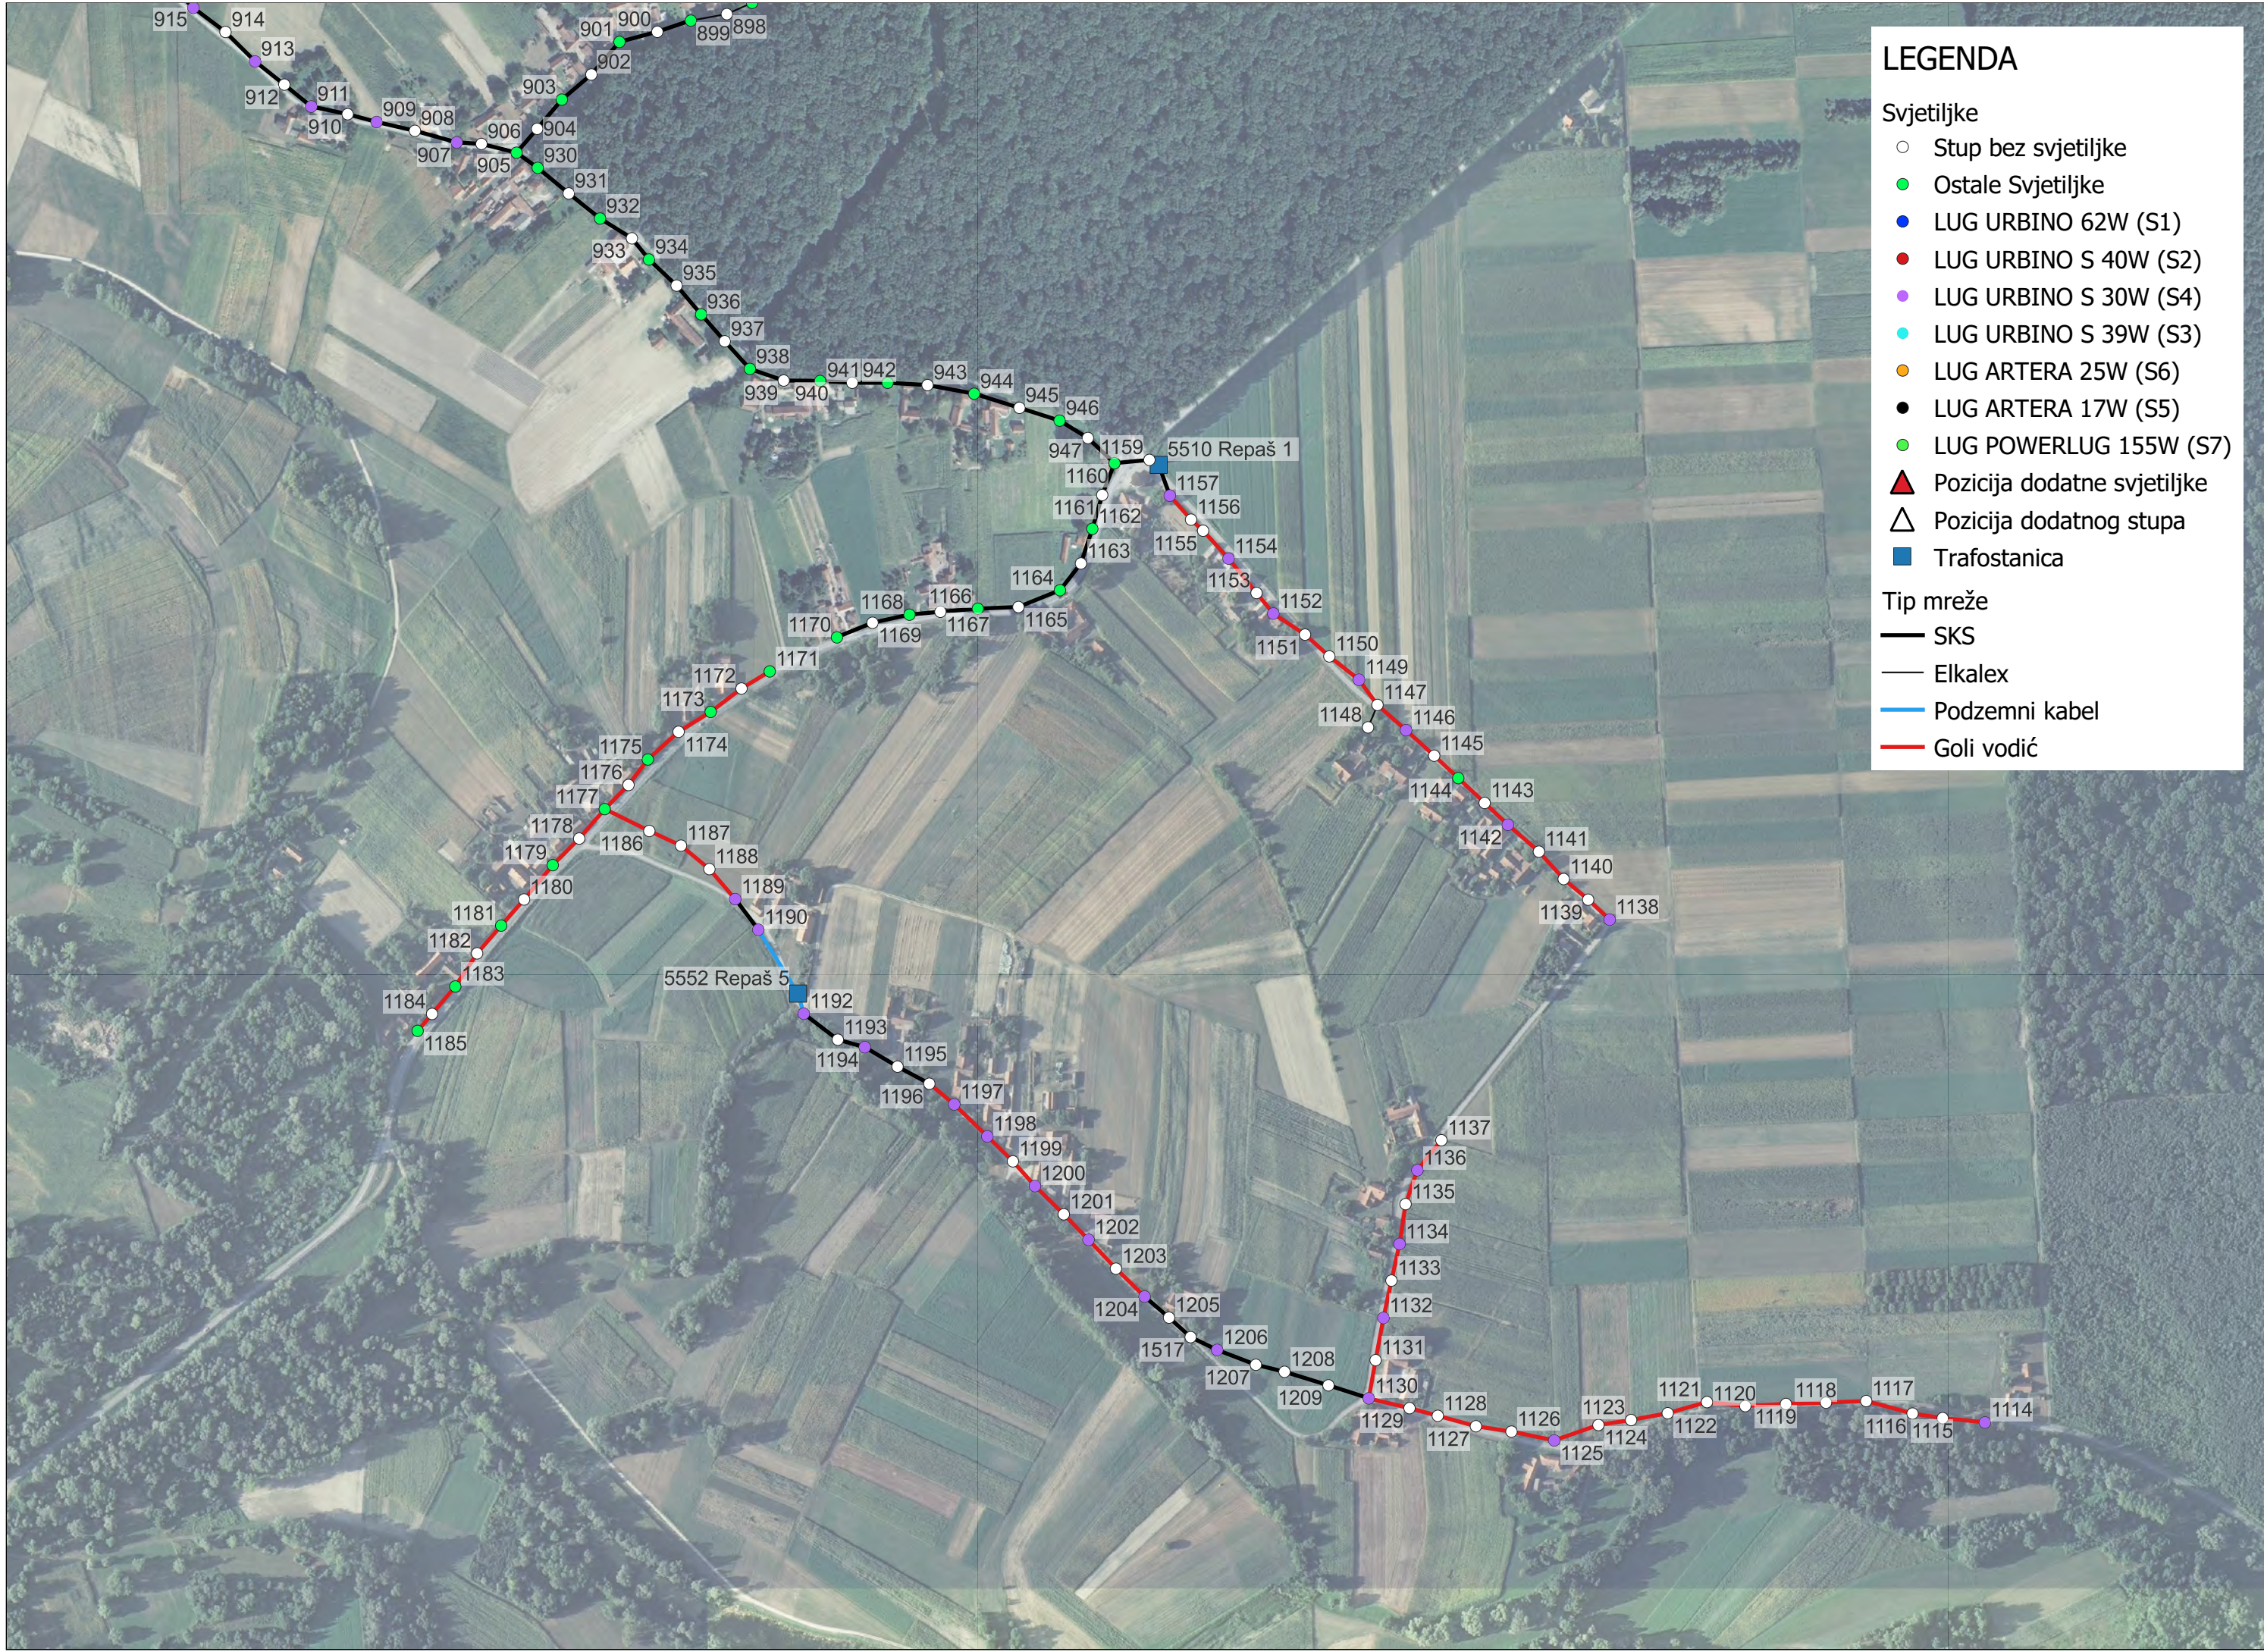

LEGENDA

Svjetiljke

- Stup bez svjetiljke
- Ostale Svjetiljke
- LUG URBINO 62W (S1)
- LUG URBINO S 40W (S2)
- LUG URBINO S 30W (S4)
- LUG URBINO S 39W (S3)
- LUG ARTERA 25W (S6)
- LUG ARTERA 17W (S5)
- LUG POWERLUG 155W (S7)
- ▲ Pozicija dodatne svjetiljke
- △ Pozicija dodatnog stupa
- Trafostanica

Tip mreže

- SKS
- Elkalex
- Podzemni kabel
- Goli vodić