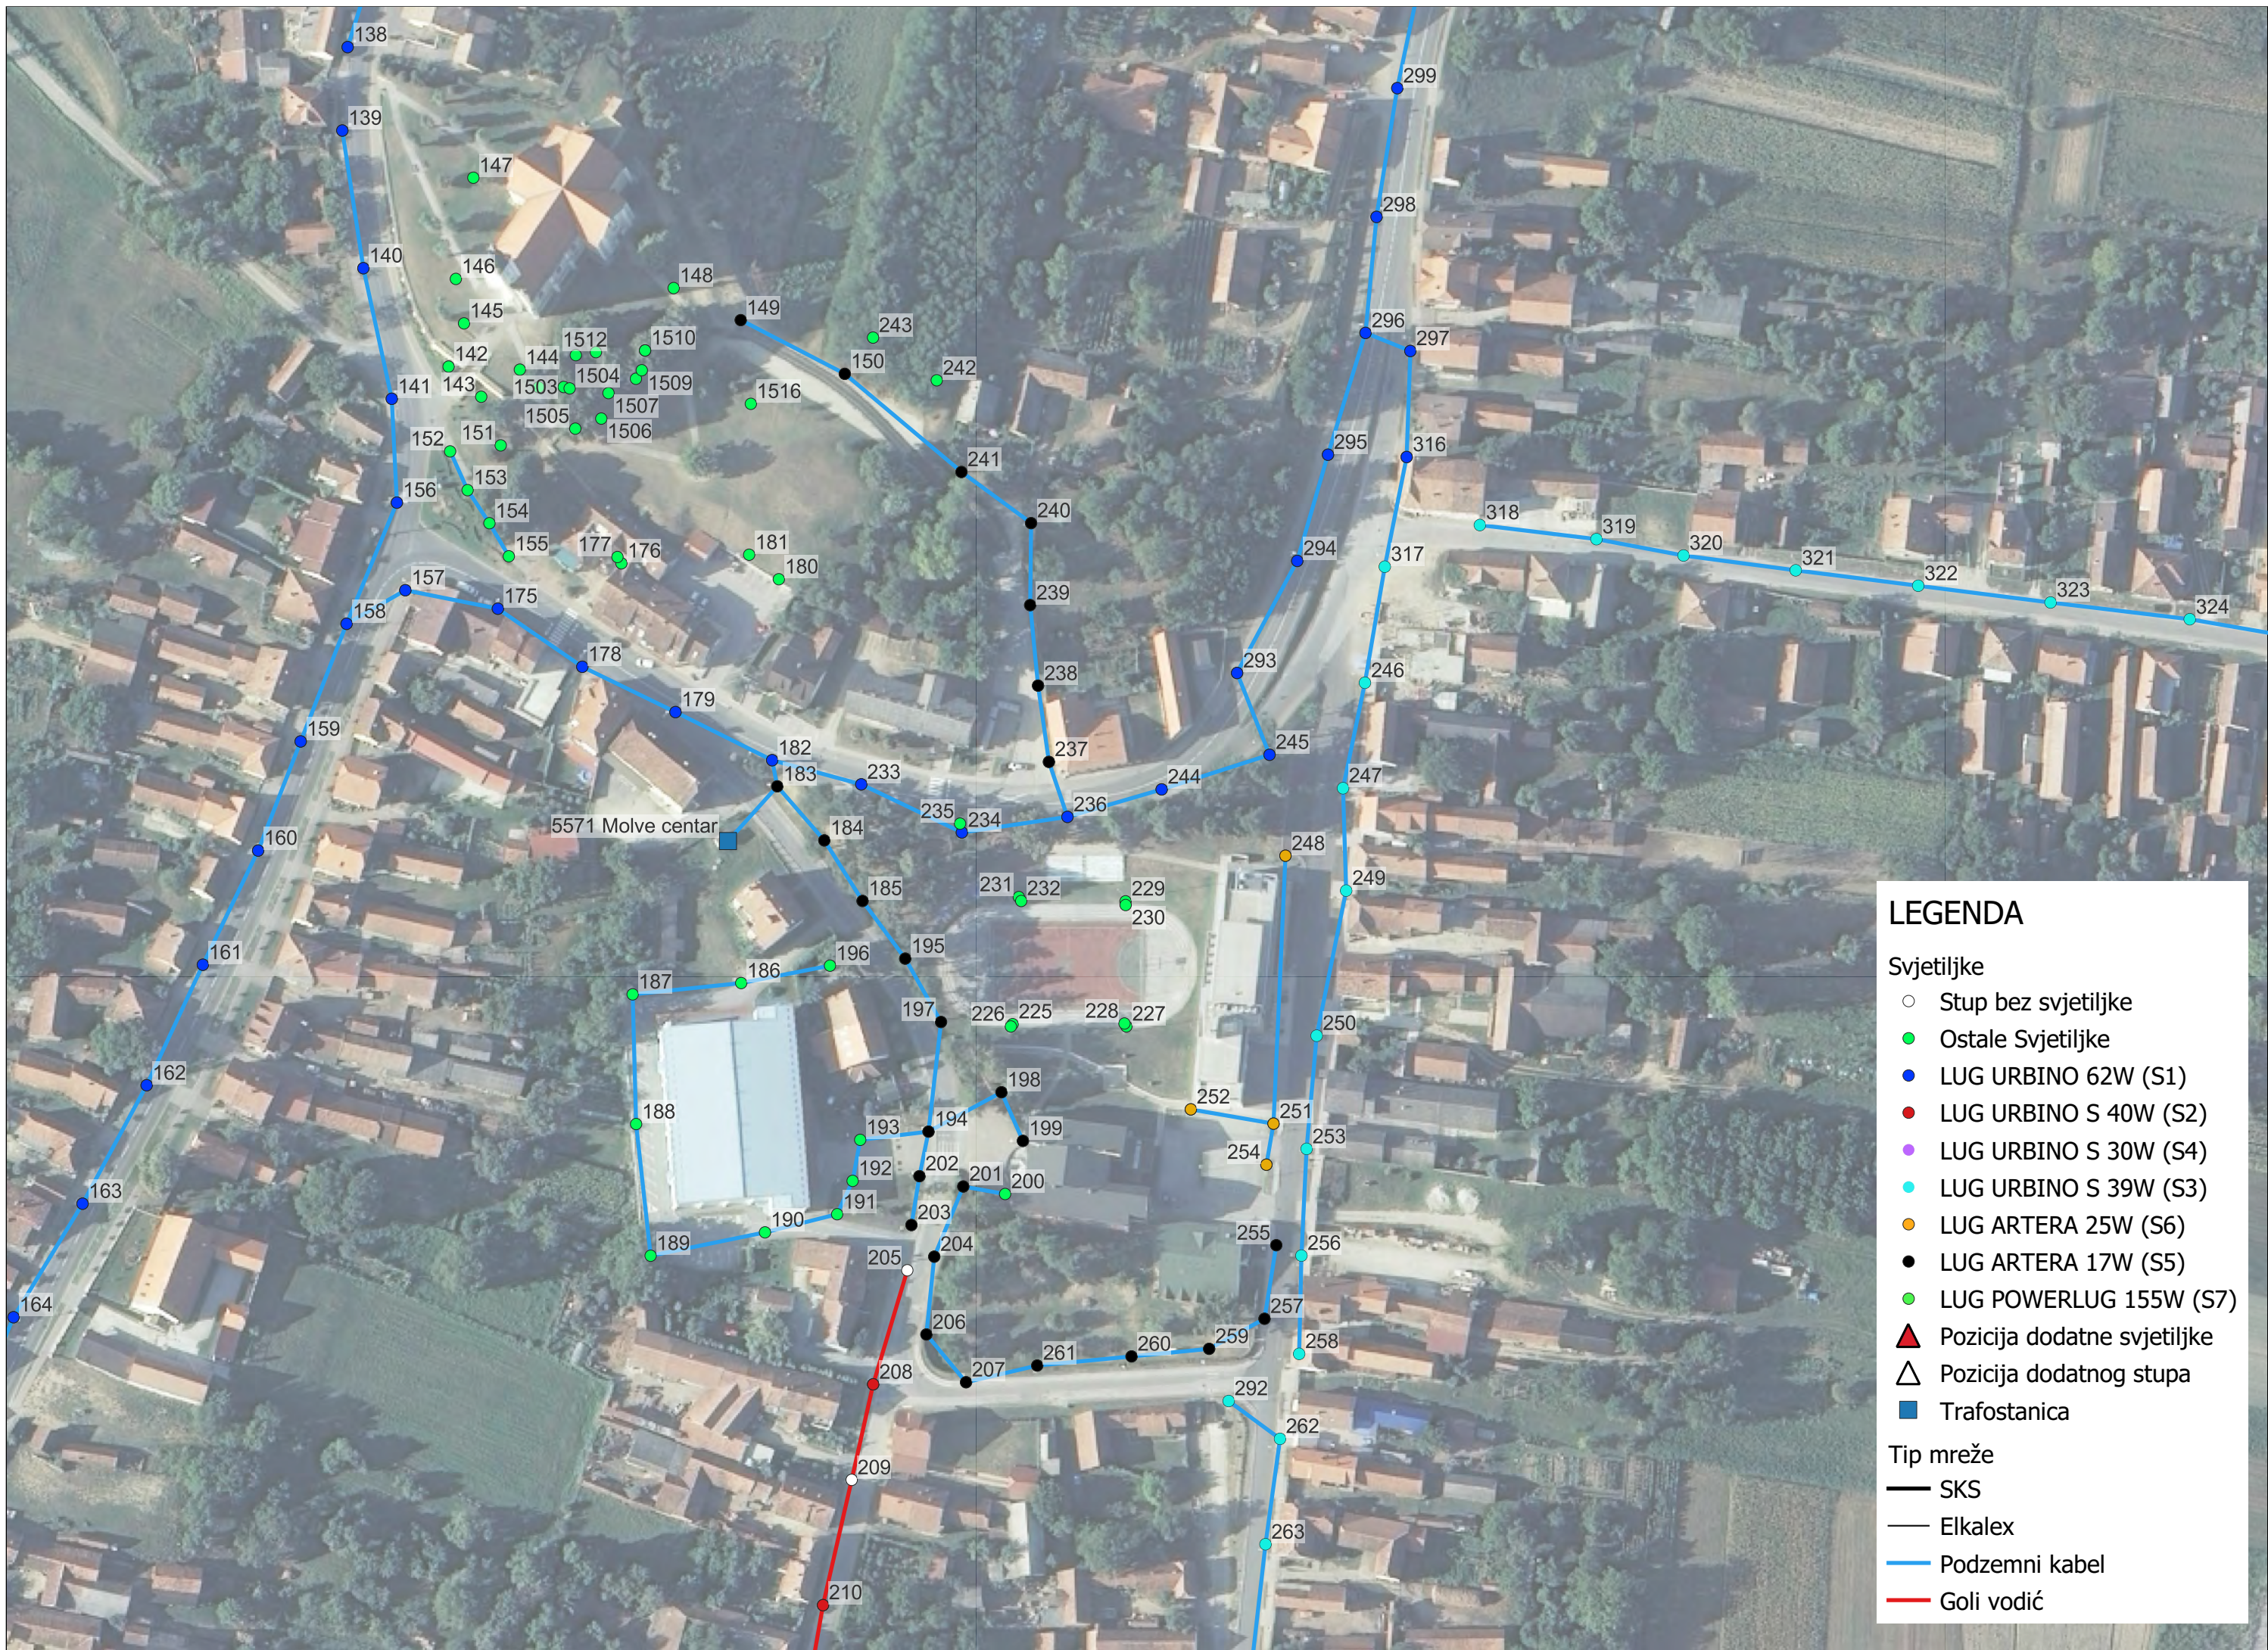

LEGENDA

1. **Svjetiljke**
2. Stup bez svjetiljke
   - Ostale Svjetiljke
   - LUG URBINO 62W (S1)
   - LUG URBINO S 40W (S2)
   - LUG URBINO S 30W (S4)
   - LUG URBINO S 39W (S3)
   - LUG ARTERA 25W (S6)
   - LUG ARTERA 17W (S5)
   - LUG POWERLUG 155W (S7)
   - ▲ Pozicija dodatne svjetiljke
   - △ Pozicija dodatnog stupa
   - Trafostanica
3. **Tip mreže**
4. SKS
   - Elkalex
   - Podzemni kabel
   - Goli vodić